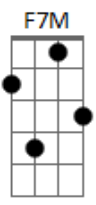

© ukulele-chords.com