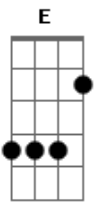

© ukulele-chords.com