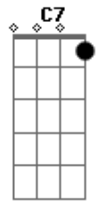

© ukulele-chords.com