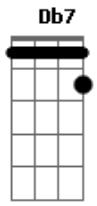

© ukulele-chords.com