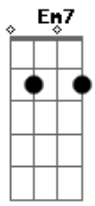

© ukulele-chords.com