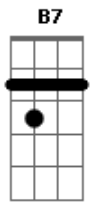

© ukulele-chords.com