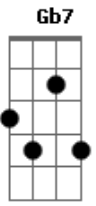

© ukulele-chords.com