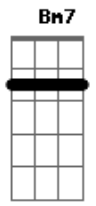

© ukulele-chords.com