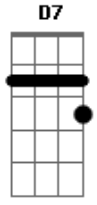

© ukulele-chords.com