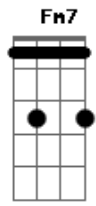

© ukulele-chords.com