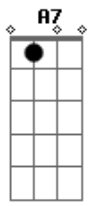

© ukulele-chords.com