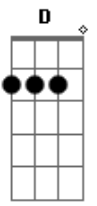

© ukulele-chords.com