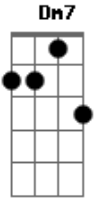

Acadêmicos da Baticogu - Domingueira (Meu Lugar)

tom:

Intro: Am7 Dm7 G7 Am7

[Primeira Parte]

Am7
Já vai chegar
D7
É domingo já é de manhã
Dm7 G7
Pega o banjo, o chapéu e o tantan
C E7
Hoje o dia demora a passar

E lalalaiá, lalaiá, lalaiá

Na Domingueira

Acordes

© ukulele-chords.com

© ukulele-chords.com

© ukulele-chords.com

© ukulele-chords.com

© ukulele-chords.com