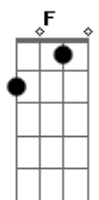

Academia Diplix - Saudade

tom:

Intro: (F C Am G)
(F C Am G)

[Tab - Intro]

[Primeira Parte]

F Dm Am G
Sentir na pele um arrepio, uma vontade de saber toda a verdade
F Dm Am G
Apertar amarras de um navio, como se te abraçasse p?ra te
cobrir do frio
F Dm Am G
Poder chorar ou poder sorrir, sentar-te no colo nunca te
deixar cair
F Em Am G
Sem perder a força vou registrar que vais aqui sempre morar
F Em Am G
Insistindo na vontade de contrariar o olhar

[Refrão]

F C
Mas sorrir já é p?ra mim
Am G
Não pares de dar espaço à imaginação
F C
Saudade é sentir-te aqui
Am G
Basta esculpir sonhos de algodão
F C
Mas sorrir já é p?ra mim
Am G
Não pares de dar espaço à imaginação
F C

Saudade é sentir-te aqui
Am G
Basta esculpir sonhos de algodão

[Solo] (F C Am G)
(F C Am G)

[Segunda Parte]

F Dm Am G
Expressar sentido, esclarecer para que nos serve a vida
F Dm Am G
Que são apenas dois dia____s
F G Am
Vive correndo para o final da meta
F G Am G
Onde quer que estejas vou estar sempre aqui____i

[Refrão]

F C
Mas sorrir já é p?ra mim
Am G
Não pares de dar espaço à imaginação
F C
Saudade é sentir-te aqui
Am G
Basta esculpir sonhos de algodão
F C
Mas sorrir já é p?ra mim
Am G
Não pares de dar espaço à imaginação
F C
Saudade é sentir-te aqui
Am G
Basta esculpir sonhos de algodão

[Final] F C Am G
F C Am G F

Acordes

© ukulele-chords.com