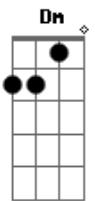

© ukulele-chords.com