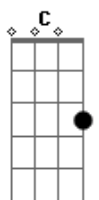

© ukulele-chords.com