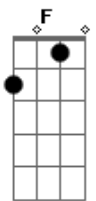

Academia Diplix - Saudade

tom:

Intro: (F C Am G)
(F C Am G)

[Tab - Intro]

[Primeira Parte]

F Dm Am G
Sentir na pele um arrepio, uma vontade de saber toda a verdade
F Dm Am G
Apertar amarras de um navio, como se te abraçasse p?ra te
cobrir do frio
F Dm Am G
Poder chorar ou poder sorrir, sentar-te no colo nunca te
deixar cair
F Em Am G
Sem perder a força vou registrar que vais aqui sempre morar
F Em Am G
Insistindo na vontade de contrariar o olhar

[Refrão]

F C
Mas sorrir já é p?ra mim
Am G
Não pares de dar espaço à imaginação
F C
Saudade é sentir-te aqui
Am G
Basta esculpir sonhos de algodão
F C
Mas sorrir já é p?ra mim
Am G
Não pares de dar espaço à imaginação
F C

Saudade é sentir-te aqui
Am G
Basta esculpir sonhos de algodão

[Solo] (F C Am G)
(F C Am G)

[Segunda Parte]

F Dm Am G
Expressar sentido, esclarecer para que nos serve a vida
F Dm Am G
Que são apenas dois dia____s
F G Am
Vive correndo para o final da meta
F G Am G
Onde quer que estejas vou estar sempre aqui____i

[Refrão]

F C
Mas sorrir já é p?ra mim
Am G
Não pares de dar espaço à imaginação
F C
Saudade é sentir-te aqui
Am G
Basta esculpir sonhos de algodão
F C
Mas sorrir já é p?ra mim
Am G
Não pares de dar espaço à imaginação
F C
Saudade é sentir-te aqui
Am G
Basta esculpir sonhos de algodão

[Final] F C Am G
F C Am G F

Acordes

© ukulele-chords.com