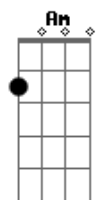

© ukulele-chords.com