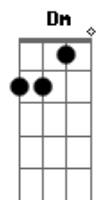

© ukulele-chords.com