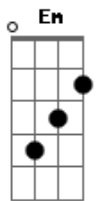

Academia Diplix - Saudade

tom:

Intro: (F C Am G)
(F C Am G)

[Tab - Intro]

[Primeira Parte]

F Dm Am G
Sentir na pele um arrepio, uma vontade de saber toda a verdade
F Dm Am G
Apertar amarras de um navio, como se te abraçasse p?ra te
cobrir do frio
F Dm Am G
Poder chorar ou poder sorrir, sentar-te no colo nunca te
deixar cair
F Em Am G
Sem perder a força vou registrar que vais aqui sempre morar
F Em Am G
Insistindo na vontade de contrariar o olhar

[Final] F C Am G
F C Am G F

Acordes

© ukulele-chords.com

© ukulele-chords.com

© ukulele-chords.com

© ukulele-chords.com

© ukulele-chords.com

© ukulele-chords.com