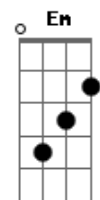

© ukulele-chords.com