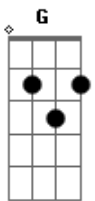

Academia Diplix - Saudade

tom:

Intro: (F C Am G)
(F C Am G)

[Tab - Intro]

[Primeira Parte]

F Dm Am G
Sentir na pele um arrepio, uma vontade de saber toda a verdade
F Dm Am G
Apertar amarras de um navio, como se te abraçasse p?ra te
cobrir do frio
F Dm Am G
Poder chorar ou poder sorrir, sentar-te no colo nunca te
deixar cair
F Em Am G
Sem perder a força vou registrar que vais aqui sempre morar
F Em Am G
Insistindo na vontade de contrariar o olhar

[Final] F C Am G
F C Am G F

Acordes

© ukulele-chords.com

© ukulele-chords.com

© ukulele-chords.com

© ukulele-chords.com

© ukulele-chords.com

© ukulele-chords.com