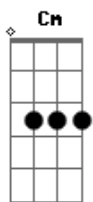

# Academia Diplix - Na Palma da Mão

tom:

Cm (forma dos acordes no tom de Bm )

Capostrate na 1ª casa

Intro: Bm A Em G  
Bm A Em G

[Primeira Parte]

Bm A  
Li um livro e pensei-o em reescrever  
Em G  
Só com o imaginar consegui prever  
Bm A  
Um caminho traçado para amar  
Em G  
Aquele amigo que nos quer abraçar

[Pré-Refrão]

Bm A  
Estou farto de ver sofrer  
Em Gb  
Agora quero ler sobre um universo a nascer

[Refrão]

Bm G  
Abre a palma da tua mão  
A Gb

Sente a lua tocar o meu chão

[Solo] Bm A Em G  
Bm A Em G

[Primeira Parte]

Bm A  
Li um livro e pensei-o em reescrever  
Em G  
Só com o imaginar consegui prever  
Bm A  
Um caminho traçado para amar  
Em G  
Aquele amigo que nos quer abraçar

[Pré-Refrão]

Bm A  
Estou farto de ver sofrer  
Em Gb  
Agora quero ler sobre um universo a nascer

[Refrão Final]

Bm G  
Abre a palma da tua mão  
A Gb  
Sente a lua tocar o meu chão