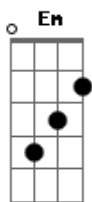

# Academia Diplix - Na Palma da Mão

tom:

Cm (forma dos acordes no tom de Bm )

Capostrate na 1ª casa

Intro: Bm A Em G  
Bm A Em G

[Primeira Parte]

Bm A  
Li um livro e pensei-o em reescrever  
Em G  
Só com o imaginar consegui prever  
Bm A  
Um caminho traçado para amar  
Em G  
Aquele amigo que nos quer abraçar

[Pré-Refrão]

Bm A  
Estou farto de ver sofrer  
Em Gb  
Agora quero ler sobre um universo a nascer

[Refrão]

Bm G  
Abre a palma da tua mão  
A Gb

Sente a lua tocar o meu chão

[Solo] Bm A Em G  
Bm A Em G

[Primeira Parte]

[Refrão Final]

Bm G  
Abre a palma da tua mão  
A Gb  
Sente a lua tocar o meu chão