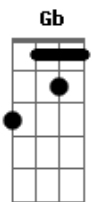

Academia Diplix - Na Palma da Mão

tom:

Cm (forma dos acordes no tom de Bm)

Capostrate na 1ª casa

Intro: Bm A Em G
Bm A Em G

[Primeira Parte]

Bm A
Li um livro e pensei-o em reescrever
Em G
Só com o imaginar consegui prever
Bm A
Um caminho traçado para amar
Em G
Aquele amigo que nos quer abraçar

[Pré-Refrão]

Bm A
Estou farto de ver sofrer
Em Gb
Agora quero ler sobre um universo a nascer

[Refrão]

Bm G
Abre a palma da tua mão
A Gb

Sente a lua tocar o meu chão

[Solo] Bm A Em G
Bm A Em G

[Primeira Parte]

[Refrão Final]

Bm G
Abre a palma da tua mão
A Gb
Sente a lua tocar o meu chão

Acordes

© ukulele-chords.com

© ukulele-chords.com

© ukulele-chords.com

© ukulele-chords.com

© ukulele-chords.com