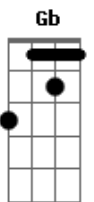

© ukulele-chords.com