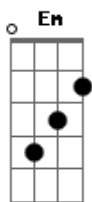

Academia Diplix - Na Palma da Mão

tom:

Cm (forma dos acordes no tom de Bm)

Capostrate na 1ª casa

Intro: Bm A Em G
Bm A Em G

[Primeira Parte]

Bm A
Li um livro e pensei-o em reescrever
Em G
Só com o imaginar consegui prever
Bm A
Um caminho traçado para amar
Em G
Aquele amigo que nos quer abraçar

[Pré-Refrão]

Bm A
Estou farto de ver sofrer
Em Gb
Agora quero ler sobre um universo a nascer

[Refrão]

Bm G
Abre a palma da tua mão
A Gb

Sente a lua tocar o meu chão

[Solo] Bm A Em G
Bm A Em G

[Primeira Parte]

[Refrão Final]

Bm G
Abre a palma da tua mão
A Gb
Sente a lua tocar o meu chão

Acordes

© ukulele-chords.com

© ukulele-chords.com

© ukulele-chords.com

© ukulele-chords.com

© ukulele-chords.com