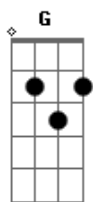

# Academia Diplix - Na Palma da Mão

tom:

Cm (forma dos acordes no tom de Bm )

Capostrate na 1ª casa

Intro: Bm A Em G  
Bm A Em G

[Primeira Parte]

Bm A  
Li um livro e pensei-o em reescrever  
Em G  
Só com o imaginar consegui prever  
Bm A  
Um caminho traçado para amar  
Em G  
Aquele amigo que nos quer abraçar

[Pré-Refrão]

Bm A  
Estou farto de ver sofrer  
Em Gb  
Agora quero ler sobre um universo a nascer

[Refrão]

Bm G  
Abre a palma da tua mão  
A Gb

Sente a lua tocar o meu chão

[Solo] Bm A Em G  
Bm A Em G

[Primeira Parte]

[Refrão Final]

Bm G  
Abre a palma da tua mão  
A Gb  
Sente a lua tocar o meu chão