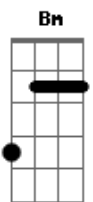

Academia Diplix - Na Palma da Mão

tom:

Cm (forma dos acordes no tom de Bm)

Capostrate na 1ª casa

Intro: Bm A Em G
Bm A Em G

[Primeira Parte]

Bm A
Li um livro e pensei-o em reescrever
Em G
Só com o imaginar consegui prever
Bm A
Um caminho traçado para amar
Em G
Aquele amigo que nos quer abraçar

[Pré-Refrão]

Bm A
Estou farto de ver sofrer
Em Gb
Agora quero ler sobre um universo a nascer

[Refrão]

Bm G
Abre a palma da tua mão
A Gb

Sente a lua tocar o meu chão

[Solo] Bm A Em G
Bm A Em G

[Primeira Parte]

Bm A
Li um livro e pensei-o em reescrever
Em G
Só com o imaginar consegui prever
Bm A
Um caminho traçado para amar
Em G
Aquele amigo que nos quer abraçar

[Pré-Refrão]

Bm A
Estou farto de ver sofrer
Em Gb
Agora quero ler sobre um universo a nascer

[Refrão Final]

Bm G
Abre a palma da tua mão
A Gb
Sente a lua tocar o meu chão

Acordes

© ukulele-chords.com

© ukulele-chords.com

© ukulele-chords.com

© ukulele-chords.com

© ukulele-chords.com