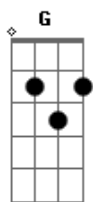

Academia Diplix - Na Palma da Mão

tom:

Cm (forma dos acordes no tom de Bm)

Capostrate na 1ª casa

Intro: Bm A Em G
Bm A Em G

[Primeira Parte]

Bm A
Li um livro e pensei-o em reescrever
Em G
Só com o imaginar consegui prever
Bm A
Um caminho traçado para amar
Em G
Aquele amigo que nos quer abraçar

[Pré-Refrão]

Bm A
Estou farto de ver sofrer
Em Gb
Agora quero ler sobre um universo a nascer

[Refrão]

Bm G
Abre a palma da tua mão
A Gb

Sente a lua tocar o meu chão

[Solo] Bm A Em G
Bm A Em G

[Primeira Parte]

[Refrão Final]

Bm G
Abre a palma da tua mão
A Gb
Sente a lua tocar o meu chão

Acordes

© ukulele-chords.com

© ukulele-chords.com

© ukulele-chords.com

© ukulele-chords.com

© ukulele-chords.com