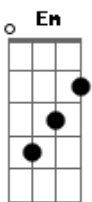

© ukulele-chords.com