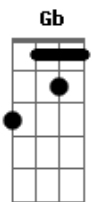

# Academia Diplix - Na Palma da Mão

tom:

Cm (forma dos acordes no tom de Bm )

Capostrate na 1ª casa

Intro: Bm A Em G  
Bm A Em G

[Primeira Parte]

Bm A  
Li um livro e pensei-o em reescrever  
Em G  
Só com o imaginar consegui prever  
Bm A  
Um caminho traçado para amar  
Em G  
Aquele amigo que nos quer abraçar

[Pré-Refrão]

Bm A  
Estou farto de ver sofrer  
Em Gb  
Agora quero ler sobre um universo a nascer

[Refrão]

Bm G  
Abre a palma da tua mão  
A Gb

Sente a lua tocar o meu chão

[Solo] Bm A Em G  
Bm A Em G

[Primeira Parte]

[Refrão Final]

Bm G  
Abre a palma da tua mão  
A Gb  
Sente a lua tocar o meu chão