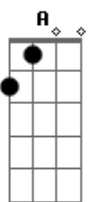

Academia Diplix - Na Palma da Mão

tom:

Cm (forma dos acordes no tom de Bm)

Capostrate na 1ª casa

Intro: Bm A Em G
Bm A Em G

[Primeira Parte]

Bm A
Li um livro e pensei-o em reescrever
Em G
Só com o imaginar consegui prever
Bm A
Um caminho traçado para amar
Em G
Aquele amigo que nos quer abraçar

[Refrão Final]

Bm G
Abre a palma da tua mão
A Gb
Sente a lua tocar o meu chão

Acordes

© ukulele-chords.com

© ukulele-chords.com

© ukulele-chords.com

© ukulele-chords.com

© ukulele-chords.com