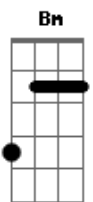

# Academia Diplix - Na Palma da Mão

tom:

Cm (forma dos acordes no tom de Bm )

Capostrate na 1ª casa

Intro: Bm A Em G  
Bm A Em G

[Primeira Parte]

Bm A  
Li um livro e pensei-o em reescrever  
Em G  
Só com o imaginar consegui prever  
Bm A  
Um caminho traçado para amar  
Em G  
Aquele amigo que nos quer abraçar

[Pré-Refrão]

Bm A  
Estou farto de ver sofrer  
Em Gb  
Agora quero ler sobre um universo a nascer

[Refrão]

Bm G  
Abre a palma da tua mão  
A Gb

Sente a lua tocar o meu chão

[Solo] Bm A Em G  
Bm A Em G

[Primeira Parte]

Bm A  
Li um livro e pensei-o em reescrever  
Em G  
Só com o imaginar consegui prever  
Bm A  
Um caminho traçado para amar  
Em G  
Aquele amigo que nos quer abraçar

[Pré-Refrão]

Bm A  
Estou farto de ver sofrer  
Em Gb  
Agora quero ler sobre um universo a nascer

[Refrão Final]

Bm G  
Abre a palma da tua mão  
A Gb  
Sente a lua tocar o meu chão