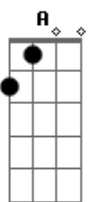

# Academia Diplix - Na Palma da Mão

tom:

Cm (forma dos acordes no tom de Bm )

Capostrate na 1ª casa

Intro: Bm A Em G  
Bm A Em G

[Primeira Parte]

Bm A  
Li um livro e pensei-o em reescrever  
Em G  
Só com o imaginar consegui prever  
Bm A  
Um caminho traçado para amar  
Em G  
Aquele amigo que nos quer abraçar

[Refrão Final]

Bm G  
Abre a palma da tua mão  
A Gb  
Sente a lua tocar o meu chão