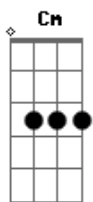

Academia Diplix - Na Palma da Mão

tom:

Cm (forma dos acordes no tom de Bm)

Capostrate na 1ª casa

Intro: Bm A Em G
Bm A Em G

[Primeira Parte]

Bm A
Li um livro e pensei-o em reescrever
Em G
Só com o imaginar consegui prever
Bm A
Um caminho traçado para amar
Em G
Aquele amigo que nos quer abraçar

[Pré-Refrão]

Bm A
Estou farto de ver sofrer
Em Gb
Agora quero ler sobre um universo a nascer

[Refrão]

Bm G
Abre a palma da tua mão
A Gb

Sente a lua tocar o meu chão

[Solo] Bm A Em G
Bm A Em G

[Primeira Parte]

Bm A
Li um livro e pensei-o em reescrever
Em G
Só com o imaginar consegui prever
Bm A
Um caminho traçado para amar
Em G
Aquele amigo que nos quer abraçar

[Pré-Refrão]

Bm A
Estou farto de ver sofrer
Em Gb
Agora quero ler sobre um universo a nascer

[Refrão Final]

Bm G
Abre a palma da tua mão
A Gb
Sente a lua tocar o meu chão

Acordes

© ukulele-chords.com

© ukulele-chords.com

© ukulele-chords.com

© ukulele-chords.com

© ukulele-chords.com