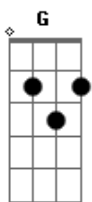

© ukulele-chords.com