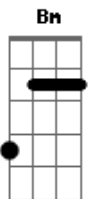

Academia da Berlinda - Rude

tom:

Intro: D A D

D A
Rude, você foi comigo
D A
Rude, não crie um inimigo
Bm A
Rude, não seja assim
Bm A
Não esqueça o que fui pra você

D A
Rude, você foi comigo
D A
Rude, não crie um inimigo
Bm A
Rude, não seja assim
Bm A
Não esqueça o que fui pra você

D A
Tô tentando compreender
D
Não era pra ser desse jeito
A
Ficar sem te ver

Acordes

© ukulele-chords.com

© ukulele-chords.com

© ukulele-chords.com

© ukulele-chords.com

D A
0 tempo a me fazer sofrer
D
Passando a cada minuto
A Bm
Rude, mude
A
É dureza demais
Bm A
Rude, qual razão para ser
G A Bm
Tão difícil se entender
A Bm
Só espero que um dia isso mude
G A Bm
Tão difícil se entender
A Bm
Só espero que um dia isso mude
D
Não fique assim
A
Pare com esse problema
D
Vamos ficar paz
A Bm
Meu amor