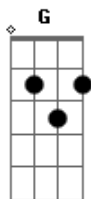

Academia da Berlinda - Rude

tom:

Intro: D A D

D A
Rude, você foi comigo
D A
Rude, não crie um inimigo
Bm A
Rude, não seja assim
Bm A
Não esqueça o que fui pra você

D A
Rude, você foi comigo
D A
Rude, não crie um inimigo
Bm A
Rude, não seja assim
Bm A
Não esqueça o que fui pra você

D A
Tô tentando compreender
D
Não era pra ser desse jeito
A
Ficar sem te ver

Acordes

© ukulele-chords.com

© ukulele-chords.com

© ukulele-chords.com

© ukulele-chords.com

D A
0 tempo a me fazer sofrer
D
Passando a cada minuto
A Bm
Rude, mude
A
É dureza demais
Bm A
Rude, qual razão para ser
G A Bm
Tão difícil se entender
A Bm
Só espero que um dia isso mude
G A Bm
Tão difícil se entender
A Bm
Só espero que um dia isso mude
D
Não fique assim
A
Pare com esse problema
D
Vamos ficar paz
A Bm
Meu amor