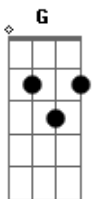

Academia da Berlinda - Rude

tom:

Intro: D A D

D A
Rude, você foi comigo
D A
Rude, não crie um inimigo
Bm A
Rude, não seja assim
Bm A
Não esqueça o que fui pra você

D A
Rude, você foi comigo
D A
Rude, não crie um inimigo
Bm A
Rude, não seja assim
Bm A
Não esqueça o que fui pra você

D A
Tô tentando compreender
D
Não era pra ser desse jeito
A
Ficar sem te ver

Acordes

© ukulele-chords.com

© ukulele-chords.com

© ukulele-chords.com

© ukulele-chords.com

D A
0 tempo a me fazer sofrer
D
Passando a cada minuto
A Bm
Rude, mude
A
É dureza demais
Bm A
Rude, qual razão para ser
G A Bm
Tão difícil se entender
A Bm
Só espero que um dia isso mude
G A Bm
Tão difícil se entender
A Bm
Só espero que um dia isso mude
D
Não fique assim
A
Pare com esse problema
D
Vamos ficar paz
A Bm
Meu amor