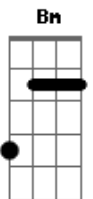

Academia da Berlinda - Rude

tom:

Intro: D A D

D A
Rude, você foi comigo
D A
Rude, não crie um inimigo
Bm A
Rude, não seja assim
Bm A
Não esqueça o que fui pra você

D A
Rude, você foi comigo
D A
Rude, não crie um inimigo
Bm A
Rude, não seja assim
Bm A
Não esqueça o que fui pra você

D A
Tô tentando compreender
D
Não era pra ser desse jeito
A
Ficar sem te ver

Acordes

© ukulele-chords.com

© ukulele-chords.com

© ukulele-chords.com

© ukulele-chords.com

D A
0 tempo a me fazer sofrer
D
Passando a cada minuto
A Bm
Rude, mude
A
É dureza demais
Bm A
Rude, qual razão para ser
G A Bm
Tão difícil se entender
A Bm
Só espero que um dia isso mude
G A Bm
Tão difícil se entender
A Bm
Só espero que um dia isso mude
D
Não fique assim
A
Pare com esse problema
D
Vamos ficar paz
A Bm
Meu amor