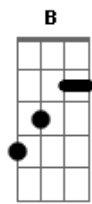

Academia da Berlinda - Fui Humilhado

Tom: C

Intro 2x: Em Am Em Em Am Em E7 Am C B Eb E G B

Am
 Você abusou,
 Abusou de mim
 Em
 Me chamou de feio,
 Am
 Que eu não sou legal
 Oh! Pena de mim
 B7
 Sentir essa rejeição,
 Em E7
 Você não tem coração

Repete parte 1

Em
 Em minha vida,
 Am
 Desde pequeno
 Em
 Fui humilhado
 Am
 Quando eu chegava nas gatinhas,
 Em E7
 Não era considerado
 Am
 Só porque eu era magrinho,
 Cara de marginal
 C B Eb E G B
 Agora que eu estou na mídia, sou um cara legal
 Eu sou um cara legal!

Repete parte 2

Acordes

© ukulele-chords.com

© ukulele-chords.com

© ukulele-chords.com

© ukulele-chords.com

© ukulele-chords.com

© ukulele-chords.com