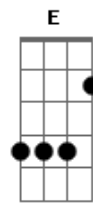

Academia da Berlinda - Fui Humilhado

Tom: C

Intro 2x: Em Am Em Em Am Em E7 Am C B Eb E G B

Am
 Você abusou,
 Abusou de mim
 Em
 Me chamou de feio,
 Am
 Que eu não sou legal
 Oh! Pena de mim
 B7
 Sentir essa rejeição,
 Em E7
 Você não tem coração

Repete parte 1

Em
 Em minha vida,
 Am
 Desde pequeno
 Em
 Fui humilhado
 Am
 Quando eu chegava nas gatinhas,
 Em E7
 Não era considerado
 Am
 Só porque eu era magrinho,
 Cara de marginal
 C B Eb E G B
 Agora que eu estou na mídia, sou um cara legal
 Eu sou um cara legal!

Repete parte 2

Acordes

© ukulele-chords.com

© ukulele-chords.com

© ukulele-chords.com

© ukulele-chords.com

© ukulele-chords.com

© ukulele-chords.com