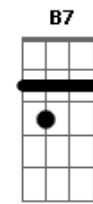

© ukulele-chords.com