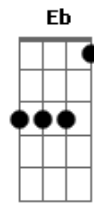

Academia da Berlinda - Fui Humilhado

Tom: C

Intro 2x: Em Am Em Em Am Em E7 Am C B Eb E G B

Am
 Você abusou,
 Abusou de mim
 Em
 Me chamou de feio,
 Am
 Que eu não sou legal
 Oh! Pena de mim
 B7
 Sentir essa rejeição,
 Em E7
 Você não tem coração

Repete parte 1

Em
 Em minha vida,
 Am
 Desde pequeno
 Em
 Fui humilhado
 Am
 Quando eu chegava nas gatinhas,
 Em E7
 Não era considerado
 Am
 Só porque eu era magrinho,
 Cara de marginal
 C B Eb E G B
 Agora que eu estou na mídia, sou um cara legal
 Eu sou um cara legal!

Repete parte 2

Acordes

© ukulele-chords.com

© ukulele-chords.com

© ukulele-chords.com

© ukulele-chords.com

© ukulele-chords.com

© ukulele-chords.com