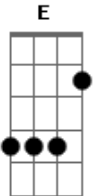

Academia da Berlinda - Ela é Vida

Tom: D

^{Bm} Ela está indo embora ^E ^{Em}
^A Escorreu entre os dedos da minha mão ^D
^{Bm} Dos meus olhos, dos teus olhos ^E
 Enquanto as pedras choravam ^A
 Sentindo a falta que ela faz ^D
^{Bm} Ela está indo embora ^E ^{Em}
 Não demora a virar coisa rara ^D
^{Bm} Eu senti um tapa na cara ^E
 O mundo foi com ela ^A

^D E bebi tudo que pude beber ^A
^D Só pra entender essa sede de viver... ^A

Solo:

^{Bm} Vai derramando a mágoa no mundo
^{Em} Magoada não vá embora tão cedo, ^G
 medo, segredo, enredo de fé ^{Em}
 Não sou nada sem ela ^{Bm > D}
 Nada sem ela...

^{Bm} Ela é me dá pura vida. ^D ^{Bm}

Acordes

© ukulele-chords.com

© ukulele-chords.com

© ukulele-chords.com

© ukulele-chords.com

© ukulele-chords.com

© ukulele-chords.com