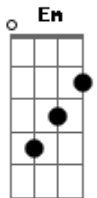

Academia da Berlinda - Ela é Vida

Tom: D

^{Bm} Ela está indo embora ^E ^{Em}
^A Escorreu entre os dedos da minha mão ^D
^{Bm} Dos meus olhos, dos teus olhos ^E
 Enquanto as pedras choravam ^A
 Sentindo a falta que ela faz ^D
^{Bm} Ela está indo embora ^E ^{Em}
 Não demora a virar coisa rara ^D
^{Bm} Eu senti um tapa na cara ^E
 O mundo foi com ela ^A

^D E bebi tudo que pude beber ^A
^D Só pra entender essa sede de viver... ^A

Solo:

^{Bm} Vai derramando a mágoa no mundo
^{Em} Magoada não vá embora tão cedo, ^G
 medo, segredo, enredo de fé ^{Em}
 Não sou nada sem ela ^{Bm > D}
 Nada sem ela...

^{Bm} Ela é me dá pura vida. ^D ^{Bm}

Acordes

© ukulele-chords.com

© ukulele-chords.com

© ukulele-chords.com

© ukulele-chords.com

© ukulele-chords.com

© ukulele-chords.com