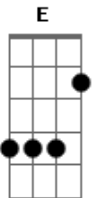

Academia da Berlinda - Ela é Vida

Tom: D

^{Bm} Ela está indo embora ^E ^{Em}
^A Escorreu entre os dedos da minha mão ^D
^{Bm} Dos meus olhos, dos teus olhos ^E
 Enquanto as pedras choravam ^A
 Sentindo a falta que ela faz ^D
^{Bm} Ela está indo embora ^E ^{Em}
 Não demora a virar coisa rara ^D
^{Bm} Eu senti um tapa na cara ^E
 O mundo foi com ela ^A

^D E bebi tudo que pude beber ^A
^D Só pra entender essa sede de viver... ^A

Solo:

^{Bm} Vai derramando a mágoa no mundo
^{Em} Magoada não vá embora tão cedo, ^G
 medo, segredo, enredo de fé ^{Em}
 Não sou nada sem ela ^{Bm > D}
 Nada sem ela...

^{Bm} Ela é me dá pura vida. ^D ^{Bm}

Acordes

© ukulele-chords.com

© ukulele-chords.com

© ukulele-chords.com

© ukulele-chords.com

© ukulele-chords.com

© ukulele-chords.com