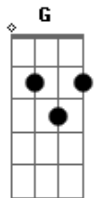

Academia da Berlinda - Ela é Vida

Tom: D

^{Bm} Ela está indo embora ^E ^{Em}
^A Escorreu entre os dedos da minha mão ^D
^{Bm} Dos meus olhos, dos teus olhos ^E
 Enquanto as pedras choravam ^A
 Sentindo a falta que ela faz ^D
^{Bm} Ela está indo embora ^E ^{Em}
 Não demora a virar coisa rara ^D
^{Bm} Eu senti um tapa na cara ^E
 O mundo foi com ela ^A

^D E bebi tudo que pude beber ^A
^D Só pra entender essa sede de viver... ^A

Solo:

^{Bm} Vai derramando a mágoa no mundo
^{Em} Magoada não vá embora tão cedo, ^G
 medo, segredo, enredo de fé ^{Em}
 Não sou nada sem ela ^{Bm > D}
 Nada sem ela...

^{Bm} Ela é me dá pura vida. ^D ^{Bm}

Acordes

© ukulele-chords.com

© ukulele-chords.com

© ukulele-chords.com

© ukulele-chords.com

© ukulele-chords.com

© ukulele-chords.com