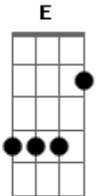

Academia da Berlinda - Ela é Vida

Tom: D

^{Bm} Ela está indo embora ^E ^{Em}
^A Escorreu entre os dedos da minha mão ^D
^{Bm} Dos meus olhos, dos teus olhos ^E
 Enquanto as pedras choravam ^A
 Sentindo a falta que ela faz ^D
^{Bm} Ela está indo embora ^E ^{Em}
 Não demora a virar coisa rara ^D
^{Bm} Eu senti um tapa na cara ^E
 O mundo foi com ela ^A

^D E bebi tudo que pude beber ^A
^D Só pra entender essa sede de viver... ^A

Solo:

^{Bm} Vai derramando a mágoa no mundo
^{Em} Magoada não vá embora tão cedo, ^G
 medo, segredo, enredo de fé ^{Em}
 Não sou nada sem ela ^{Bm > D}
 Nada sem ela...

^{Bm} Ela é me dá pura vida. ^D ^{Bm}

Acordes

© ukulele-chords.com

© ukulele-chords.com

© ukulele-chords.com

© ukulele-chords.com

© ukulele-chords.com

© ukulele-chords.com