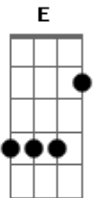

Academia da Berlinda - Ela é Vida

Tom: D

^{Bm} Ela está indo embora ^E ^{Em}
^A Escorreu entre os dedos da minha mão ^D
^{Bm} Dos meus olhos, dos teus olhos ^E
 Enquanto as pedras choravam ^A
 Sentindo a falta que ela faz ^D
^{Bm} Ela está indo embora ^E ^{Em}
 Não demora a virar coisa rara ^D
^{Bm} Eu senti um tapa na cara ^E
 O mundo foi com ela ^A

^D E bebi tudo que pude beber ^A
^D Só pra entender essa sede de viver... ^A

Solo:

^{Bm} Vai derramando a mágoa no mundo
^{Em} Magoada não vá embora tão cedo, ^G
 medo, segredo, enredo de fé ^{Em}
 Não sou nada sem ela ^{Bm > D}
 Nada sem ela...

^{Bm} Ela é me dá pura vida. ^D ^{Bm}

Acordes

© ukulele-chords.com

© ukulele-chords.com

© ukulele-chords.com

© ukulele-chords.com

© ukulele-chords.com

© ukulele-chords.com