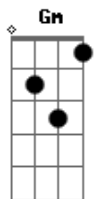

Academia da Berlinda - Dorival

Tom: F

Gm
Dorival, vai não
Tá cheio de tubarão no mar
Val, vai não

F
Arranja um emprego no chão
Isso me destrói
Cê vai, meu coração dói

Gm
Você verá que irei voltar
Você, razão do meu mar

Dm
Voltei?

Bb **Am**
Mais uma vez voltei pra teus braços

Bb **C**
Tenho corpo fechado
Dm **Eb** **Dm**
Minha vida é o mar

Dm
É o mar

Eb
Que sempre vai dar de comer

Dm
É o mar

Eb
Que sempre vai dar, quem vai dar

G **F** **G** **F**

G **F**
O mar, o mar

G **F** **C** **G**
O mar, o mar

Acordes

© ukulele-chords.com

© ukulele-chords.com

© ukulele-chords.com

© ukulele-chords.com