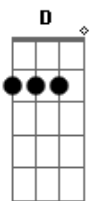

Academia da Berlinda - A Gringa

Tom: G

Academia da Berlinda - A Gringa

Intro: G

D G
Quando você me chamou
D G
Pra dar uma volta em Olinda
C D G
Eu pensei: "que gringa (coisa) mais linda"
Quando você partiu |
C G |
Partiu meu coração |
Se foi pra não voltar | (2x)
C G |
Ai, que solidão! |
(Dm C G)
G C G
Você vai gostar de conhecer |

C G |
É tão bom chegar nesse lugar | Refrão (2x)
C G |
Uma nova história se abrir |

(Dm C G)

(Mesmos acordes da primeira estrofe)

G D G
...Me lembro de você
D G
...Lá no maracatu
D G
...Tocando seu abê
D G D
...Virando papangu

D G
Mas você foi embora e eu fiquei na berlinda...

C G
Mas você foi embora e eu fiquei na berlinda... (2x)

Acordes

© ukulele-chords.com

© ukulele-chords.com

© ukulele-chords.com

© ukulele-chords.com

© ukulele-chords.com