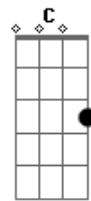

Academia da Berlinda - A Gringa

Tom: G

Academia da Berlinda - A Gringa

Intro: G

D G
Quando você me chamou
D G
Pra dar uma volta em Olinda
C D G
Eu pensei: "que gringa (coisa) mais linda"
Quando você partiu |
C G |
Partiu meu coração |
Se foi pra não voltar | (2x)
C G |
Ai, que solidão! |
(Dm C G)
G C G
Você vai gostar de conhecer |

C G |
É tão bom chegar nesse lugar | Refrão (2x)
C G |
Uma nova história se abrir |

(Dm C G)

(Mesmos acordes da primeira estrofe)

G D G
...Me lembro de você
D G
...Lá no maracatu
D G
...Tocando seu abê
D G D
...Virando papangu

D G
Mas você foi embora e eu fiquei na berlinda...
C G
Mas você foi embora e eu fiquei na berlinda... (2x)

Acordes

© ukulele-chords.com

© ukulele-chords.com

© ukulele-chords.com

© ukulele-chords.com

© ukulele-chords.com