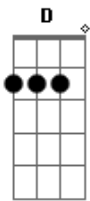

Academia da Berlinda - A Gringa

Tom: G

Academia da Berlinda - A Gringa

Intro: G

D G
Quando você me chamou
D G
Pra dar uma volta em Olinda
C D G
Eu pensei: "que gringa (coisa) mais linda"
Quando você partiu |
C G |
Partiu meu coração |
Se foi pra não voltar | (2x)
C G |
Ai, que solidão! |
(Dm C G)
G C G
Você vai gostar de conhecer |

C G |
É tão bom chegar nesse lugar | Refrão (2x)
C G |
Uma nova história se abrir |

(Dm C G)

(Mesmos acordes da primeira estrofe)

G D G
...Me lembro de você
D G
...Lá no maracatu
D G
...Tocando seu abê
D G D
...Virando papangu

D G
Mas você foi embora e eu fiquei na berlinda...
C G
Mas você foi embora e eu fiquei na berlinda... (2x)

Acordes

© ukulele-chords.com

© ukulele-chords.com

© ukulele-chords.com

© ukulele-chords.com

© ukulele-chords.com