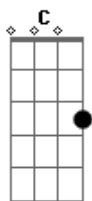

Academia da Berlinda - A Gringa

Tom: G

Academia da Berlinda - A Gringa

Intro: G

D G
Quando você me chamou
D G
Pra dar uma volta em Olinda
C D G
Eu pensei: "que gringa (coisa) mais linda"
Quando você partiu |
C G |
Partiu meu coração |
Se foi pra não voltar | (2x)
C G |
Ai, que solidão! |
(Dm C G)
G C G
Você vai gostar de conhecer |

C G |
É tão bom chegar nesse lugar | Refrão (2x)
C G |
Uma nova história se abrir |

(Dm C G)

(Mesmos acordes da primeira estrofe)

G D G
...Me lembro de você
D G
...Lá no maracatu
D G
...Tocando seu abê
D G D
...Virando papangu

D G
Mas você foi embora e eu fiquei na berlinda...

C G
Mas você foi embora e eu fiquei na berlinda... (2x)

Acordes

© ukulele-chords.com

© ukulele-chords.com

© ukulele-chords.com

© ukulele-chords.com

© ukulele-chords.com