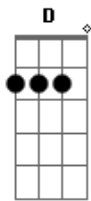

Academia da Berlinda - A Gringa

Tom: G

Academia da Berlinda - A Gringa

Intro: G

D G
Quando você me chamou
D G
Pra dar uma volta em Olinda
C D G
Eu pensei: "que gringa (coisa) mais linda"
Quando você partiu |
C G |
Partiu meu coração |
Se foi pra não voltar | (2x)
C G |
Ai, que solidão! |
(Dm C G)
G C G
Você vai gostar de conhecer |

C G |
É tão bom chegar nesse lugar | Refrão (2x)
C G |
Uma nova história se abrir |

(Dm C G)

(Mesmos acordes da primeira estrofe)

G D G
...Me lembro de você
D G
...Lá no maracatu
D G
...Tocando seu abê
D G D
...Virando papangu

D G
Mas você foi embora e eu fiquei na berlinda...
C G
Mas você foi embora e eu fiquei na berlinda... (2x)

Acordes

© ukulele-chords.com

© ukulele-chords.com

© ukulele-chords.com

© ukulele-chords.com

© ukulele-chords.com