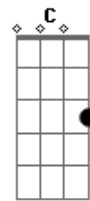

Academia da Berlinda - A Gringa

Tom: G

Academia da Berlinda - A Gringa

Intro: G

D G
Quando você me chamou
D G
Pra dar uma volta em Olinda
C D G
Eu pensei: "que gringa (coisa) mais linda"
Quando você partiu |
C G |
Partiu meu coração |
Se foi pra não voltar | (2x)
C G |
Ai, que solidão! |
(Dm C G)
G C G
Você vai gostar de conhecer |

C G |
É tão bom chegar nesse lugar | Refrão (2x)
C G |
Uma nova história se abrir |

(Dm C G)

(Mesmos acordes da primeira estrofe)

G D G
...Me lembro de você
D G
...Lá no maracatu
D G
...Tocando seu abê
D G D
...Virando papangu

D G
Mas você foi embora e eu fiquei na berlinda...
C G
Mas você foi embora e eu fiquei na berlinda... (2x)

Acordes

© ukulele-chords.com

© ukulele-chords.com

© ukulele-chords.com

© ukulele-chords.com

© ukulele-chords.com