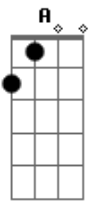

Academia da Berlinda - A Gringa

Tom: G

Academia da Berlinda - A Gringa

Intro: G

D G
Quando você me chamou
D G
Pra dar uma volta em Olinda
C D G
Eu pensei: "que gringa (coisa) mais linda"
Quando você partiu |
C G |
Partiu meu coração |
Se foi pra não voltar | (2x)
C G |
Ai, que solidão! |
(Dm C G)
G C G
Você vai gostar de conhecer |

C G |
É tão bom chegar nesse lugar | Refrão (2x)
C G |
Uma nova história se abrir |

(Dm C G)

(Mesmos acordes da primeira estrofe)

G D G
...Me lembro de você
D G
...Lá no maracatu
D G
...Tocando seu abê
D G D
...Virando papangu

D G
Mas você foi embora e eu fiquei na berlinda...
C G
Mas você foi embora e eu fiquei na berlinda... (2x)

Acordes

© ukulele-chords.com

© ukulele-chords.com

© ukulele-chords.com

© ukulele-chords.com

© ukulele-chords.com