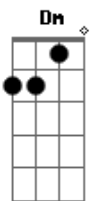

Academia da Berlinda - A Gringa

Tom: G

Academia da Berlinda - A Gringa

Intro: G

D G
Quando você me chamou
D G
Pra dar uma volta em Olinda
C D G
Eu pensei: "que gringa (coisa) mais linda"
Quando você partiu |
C G |
Partiu meu coração |
Se foi pra não voltar | (2x)
C G |
Ai, que solidão! |
(Dm C G)
G C G
Você vai gostar de conhecer |

C G |
É tão bom chegar nesse lugar | Refrão (2x)
C G |
Uma nova história se abrir |

(Dm C G)

(Mesmos acordes da primeira estrofe)

G D G
...Me lembro de você
D G
...Lá no maracatu
D G
...Tocando seu abê
D G D
...Virando papangu

D G
Mas você foi embora e eu fiquei na berlinda...

C G
Mas você foi embora e eu fiquei na berlinda... (2x)

Acordes

© ukulele-chords.com

© ukulele-chords.com

© ukulele-chords.com

© ukulele-chords.com

© ukulele-chords.com