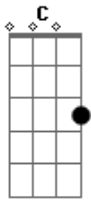

Acácio e Cacinho - Velha Saudade

tom:

Intro: G D G D G D G

G C
Saudade, velha saudade
D G
No meu peito fez morada
C
Saudades de um alguém
D G
Alguém que foi minha amada

G C
Saudade é uma palavra
D G
Quero ver quem que não tem
D
Pra gente sentir saudade
G D G
Deve gostar de alguém

G C
Quem parte leva saudades
D G
Quem fica saudades tem
C
De alguém que vive distante
D G
Espero e ela não vem

Acordes

© ukulele-chords.com

© ukulele-chords.com

© ukulele-chords.com

G C
Minha saudade é tão grande
D G
Tão grande que não tem fim
D
Só vou matar as saudades
G
Quando ela voltar pra mim
(G D G D G D G)