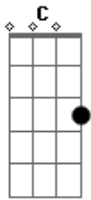

Acácio e Cacinho - Velha Saudade

tom:

Intro: G D G D G D G

G C
Saudade, velha saudade
D G
No meu peito fez morada
C
Saudades de um alguém
D G
Alguém que foi minha amada

G C
Saudade é uma palavra
D G
Quero ver quem que não tem
D
Pra gente sentir saudade
G D G
Deve gostar de alguém

G C
Quem parte leva saudades
D G
Quem fica saudades tem
C
De alguém que vive distante
D G
Espero e ela não vem

Acordes

© ukulele-chords.com

© ukulele-chords.com

© ukulele-chords.com

G C
Minha saudade é tão grande
D G
Tão grande que não tem fim
D
Só vou matar as saudades
G
Quando ela voltar pra mim
(G D G D G D G)