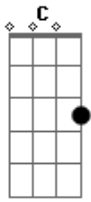

# Acácio e Cacinho - Velha Saudade

tom:

Intro: G D G D G D G

G C  
Saudade, velha saudade  
D G  
No meu peito fez morada  
C  
Saudades de um alguém  
D G  
Alguém que foi minha amada

G C  
Saudade é uma palavra  
D G  
Quero ver quem que não tem  
D  
Pra gente sentir saudade  
G D G  
Deve gostar de alguém

G C  
Quem parte leva saudades  
D G  
Quem fica saudades tem  
C  
De alguém que vive distante  
D G  
Espero e ela não vem

## Acordes

© ukulele-chords.com

© ukulele-chords.com

© ukulele-chords.com

G C  
Minha saudade é tão grande  
D G  
Tão grande que não tem fim  
D  
Só vou matar as saudades  
G  
Quando ela voltar pra mim  
( G D G D G D G )