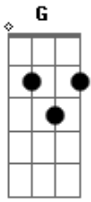

Acácio e Cacinho - Velha Saudade

tom:

Intro: G D G D G D G

G C
Saudade, velha saudade
D G
No meu peito fez morada
C
Saudades de um alguém
D G
Alguém que foi minha amada

G C
Saudade é uma palavra
D G
Quero ver quem que não tem
D
Pra gente sentir saudade
G D G
Deve gostar de alguém

G C
Quem parte leva saudades
D G
Quem fica saudades tem
C
De alguém que vive distante
D G
Espero e ela não vem

Acordes

© ukulele-chords.com