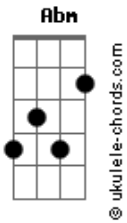

# AC Music - Sacrifício

tom:

Intro: **Abm7** **E7M** **Abm**

[Primeira Parte]

**Abm7** **E7M**  
 Eu vejo um novo amanhecer  
**Abm7** **E7M**  
 Eu vejo vida

[Segunda Parte]

**Abm7** **E7M**  
 Eu vejo o mal se enfraquecer  
**Abm7** **E7M**  
 Eu vejo vida  
**B**  
 Eu vejo vida  
**Dbm7** **B**  
 Sim eu vejo vida

## Acordes

**Dbm** **Abm** **Gb**  
 0 inferno não prevaleceu  
**Dbm** **Abm** **Gb**  
 A morte não o segurou  
**Dbm** **Abm** **Gb**  
 0 medo não domina mais  
**E** **Abm** **Gb**  
 0 sacrifício trouxe a vida  
**E** **Abm** **Gb**  
 0 sacrifício trouxe a vida  
 ( **E** **Dbm** **Abm** **Gb** )

[Ponte]

**E**  
 Posso ouvir correntes ao chão  
**Dbm**  
 Posso ver luz na escuridão  
**Abm**  
 Vivo está dentro de mim  
**Gb**  
 Vivo está dentro de mim