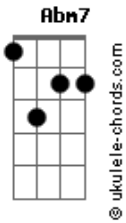

# AC Music - Sacrifício

tom:

Intro: **Abm7** **E7M** **Abm**

[Primeira Parte]

**Abm7** **E7M**  
 Eu vejo um novo amanhecer  
**Abm7** **E7M**  
 Eu vejo vida

[Segunda Parte]

**Abm7** **E7M**  
 Eu vejo o mal se enfraquecer  
**Abm7** **E7M**  
 Eu vejo vida  
**B**  
 Eu vejo vida  
**Dbm7** **B**  
 Sim eu vejo vida

## Acordes

**Dbm** **Abm** **Gb**  
 0 inferno não prevaleceu  
**Dbm** **Abm** **Gb**  
 A morte não o segurou  
**Dbm** **Abm** **Gb**  
 0 medo não domina mais  
**E** **Abm** **Gb**  
 0 sacrifício trouxe a vida  
**E** **Abm** **Gb**  
 0 sacrifício trouxe a vida  
 ( **E** **Dbm** **Abm** **Gb** )

[Ponte]

**E**  
 Posso ouvir correntes ao chão  
**Dbm**  
 Posso ver luz na escuridão  
**Abm**  
 Vivo está dentro de mim  
**Gb**  
 Vivo está dentro de mim