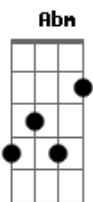

© ukulele-chords.com