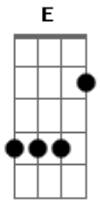

AC Music - Emanuel

Tom: F
Intro: Dm Bb F
Dm Bb C

Dm Bb F
Nada vai me separar de Ti
Dm Bb C
Nada vai me separar de Ti

Gm
Nem angústia dor ou aflição
Bb F C
Pois em todo tempo eu sei que estas comigo

F

Emanuel
Bb
Conosco sempre estas
Dm Bb
Emanuel; Eu posso confiar
F Bb
Pra sempre, E sempre
C Dm
Eu sei que não me deixarás
F Bb C
Confio me entrego a Ti
Emanuel

(Dm Bb F)
(Dm Bb C)

Acordes

© ukulele-chords.com

© ukulele-chords.com

© ukulele-chords.com

© ukulele-chords.com

© ukulele-chords.com

© ukulele-chords.com