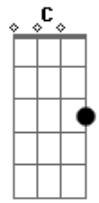

AC Music - Emanuel

Tom: F
Intro: Dm Bb F
Dm Bb C

Dm Bb F
Nada vai me separar de Ti
Dm Bb C
Nada vai me separar de Ti

Gm
Nem angústia dor ou aflição
Bb F C
Pois em todo tempo eu sei que estas comigo

F

Emanuel
Bb
Conosco sempre estas
Dm Bb
Emanuel; Eu posso confiar
F Bb
Pra sempre, E sempre
C Dm
Eu sei que não me deixarás
F Bb C
Confio me entrego a Ti
Emanuel

(Dm Bb F)
(Dm Bb C)

Acordes

© ukulele-chords.com

© ukulele-chords.com

© ukulele-chords.com

© ukulele-chords.com

© ukulele-chords.com

© ukulele-chords.com