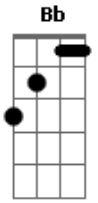

AC Music - Emanuel

Tom: F
Intro: Dm Bb F
Dm Bb C

Dm Bb F
Nada vai me separar de Ti
Dm Bb C
Nada vai me separar de Ti

Gm
Nem angústia dor ou aflição
Bb F C
Pois em todo tempo eu sei que estas comigo

F

Emanuel
Bb
Conosco sempre estas
Dm Bb
Emanuel; Eu posso confiar
F Bb
Pra sempre, E sempre
C Dm
Eu sei que não me deixarás
F Bb C
Confio me entrego a Ti
Emanuel

(Dm Bb F)
(Dm Bb C)

Acordes

© ukulele-chords.com

© ukulele-chords.com

© ukulele-chords.com

© ukulele-chords.com

© ukulele-chords.com

© ukulele-chords.com