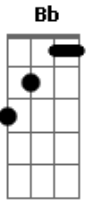

AC Music - Emanuel

Tom: F
Intro: Dm Bb F
Dm Bb C

Dm Bb F
Nada vai me separar de Ti
Dm Bb C
Nada vai me separar de Ti

Gm
Nem angústia dor ou aflição
Bb F C
Pois em todo tempo eu sei que estas comigo

F

Emanuel
Bb
Conosco sempre estas
Dm Bb
Emanuel; Eu posso confiar
F Bb
Pra sempre, E sempre
C Dm
Eu sei que não me deixarás
F Bb C
Confio me entrego a Ti
Emanuel

(Dm Bb F)
(Dm Bb C)

Acordes

© ukulele-chords.com

© ukulele-chords.com

© ukulele-chords.com

© ukulele-chords.com

© ukulele-chords.com

© ukulele-chords.com