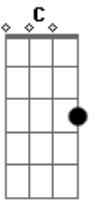

AC Music - Emanuel

Tom: F
Intro: Dm Bb F
Dm Bb C

Dm Bb F
Nada vai me separar de Ti
Dm Bb C
Nada vai me separar de Ti

Gm
Nem angústia dor ou aflição
Bb F C
Pois em todo tempo eu sei que estas comigo

F

Emanuel
Bb
Conosco sempre estas
Dm Bb
Emanuel; Eu posso confiar
F Bb
Pra sempre, E sempre
C Dm
Eu sei que não me deixarás
F Bb C
Confio me entrego a Ti
Emanuel

(Dm Bb F)
(Dm Bb C)

Acordes

© ukulele-chords.com

© ukulele-chords.com

© ukulele-chords.com

© ukulele-chords.com

© ukulele-chords.com

© ukulele-chords.com