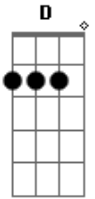

AC/DC - You Shook Me All Night Long

Tom: **G**
Intro: **D D D D**

Parte 1:

Parte 2:

Primeira parte 2x:

G C G C G D
G D (2x)
G C G C G D

Refrão 2x: **G C G**
D C G G C G
D C G G

Solo:
Parte 1: h.a h.a

Parte 2:

Parte 3:

Parte 4:

Base do solo/final:
(1ª vez) **G C G D C G G**
(2ª vez)

Acordes

© ukulele-chords.com

© ukulele-chords.com

© ukulele-chords.com