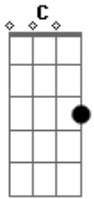

AC/DC - You Shook Me All Night Long

Tom: **G**
Intro: **D D D D**

Parte 1:

Parte 2:

Primeira parte 2x:

G C G C G D
G D (2x)
G C G C G D

Refrão 2x: **G C G**
D C G G C G
D C G G

Solo:
Parte 1: h.a h.a

Parte 2:

Parte 3:

Parte 4:

Base do solo/final:
(1ª vez) **G C G D C G G**
(2ª vez)

Acordes

© ukulele-chords.com

© ukulele-chords.com

© ukulele-chords.com