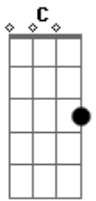

AC/DC - You Shook Me All Night Long

Tom: **G**
Intro: **D D D D**

Parte 1:

Parte 2:

Primeira parte 2x:

G C G C G D
G D (2x)
G C G C G D

Refrão 2x: **G C G**
D C G G C G
D C G G

Solo:
Parte 1: h.a h.a

Parte 2:

Parte 3:

Parte 4:

Base do solo/final:
(1ª vez) **G C G D C G G**
(2ª vez)

Acordes

© ukulele-chords.com

© ukulele-chords.com

© ukulele-chords.com