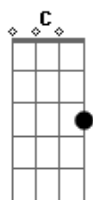

AC/DC - You Shook Me All Night Long

Tom: **G**
Intro: **D D D D**

Parte 1:

Parte 2:

Primeira parte 2x:

G C G C G D
G D (2x)
G C G C G D

Refrão 2x: **G C G**
D C G G C G
D C G G

Solo:
Parte 1: h.a h.a

Parte 2:

Parte 3:

Parte 4:

Base do solo/final:
(1ª vez) **G C G D C G G**

(2ª vez)

Acordes

© ukulele-chords.com

© ukulele-chords.com