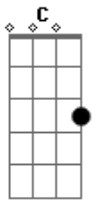

AC/DC - You Shook Me All Night Long

Tom: G
Intro: D D D D

Parte 1:

Parte 2:

Primeira parte 2x:

G C G C G D
G D (2x)
G C G C G D

Refrão 2x: G C G
D C G G C G
D C G G

Solo:
Parte 1: h.a h.a

Parte 2:

Parte 3:

Parte 4:

Base do solo/final:
(1ª vez) G C G D C G G
(2ª vez)

Acordes

© ukulele-chords.com

© ukulele-chords.com

© ukulele-chords.com