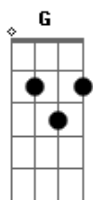

AC/DC - You Shook Me All Night Long

Tom: **G**
Intro: **D D D D**

Parte 1:

Parte 2:

Primeira parte 2x:

G C G C G D
G D (2x)
G C G C G D

Refrão 2x: **G C G**
D C G G C G
D C G G

Solo:
Parte 1: h.a h.a

Parte 2:

Parte 3:

Parte 4:

Base do solo/final:
(1ª vez) **G C G D C G G**

(2ª vez)

Acordes

© ukulele-chords.com

© ukulele-chords.com