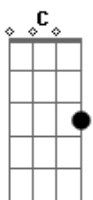

AC/DC - You Shook Me All Night Long

Tom: **G**
Intro: **D D D D**

Parte 1:

Parte 2:

Primeira parte 2x:

G C G C G D
G D (2x)
G C G C G D

Refrão 2x: **G C G**
D C G G C G
D C G G

Solo:
Parte 1: h.a h.a

Parte 2:

Parte 3:

Parte 4:

Base do solo/final:
(1ª vez) **G C G D C G G**

(2ª vez)

Acordes

© ukulele-chords.com

© ukulele-chords.com