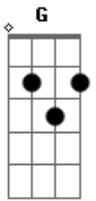

AC/DC - You Shook Me All Night Long

Tom: G
Intro: D D D D

Parte 1:

Parte 2:

Primeira parte 2x:

G C G C G D
G D (2x)
G C G C G D

Refrão 2x: G C G
D C G G C G
D C G G

Solo:
Parte 1: h.a h.a

Parte 2:

Parte 3:

Parte 4:

Base do solo/final:
(1ª vez) G C G D C G G
(2ª vez)

Acordes

© ukulele-chords.com

© ukulele-chords.com

© ukulele-chords.com