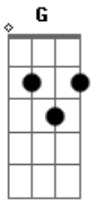

AC/DC - You Shook Me All Night Long

Tom: **G**
Intro: **D D D D**

Parte 1:

Parte 2:

Primeira parte 2x:

G C G C G D
G D (2x)
G C G C G D

Refrão 2x: **G C G**
D C G G C G
D C G G

Solo:
Parte 1: h.a h.a

Parte 2:

Parte 3:

Parte 4:

Base do solo/final:
(1ª vez) **G C G D C G G**
(2ª vez)

Acordes

© ukulele-chords.com

© ukulele-chords.com

© ukulele-chords.com