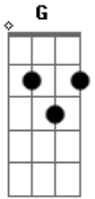

AC/DC - You Shook Me All Night Long

Tom: **G**
Intro: **D D D D**

Parte 1:

Parte 2:

Primeira parte 2x:

G C G C G D
G D (2x)
G C G C G D

Refrão 2x: **G C G**
D C G G C G
D C G G

Solo:
Parte 1: h.a h.a

Parte 2:

Parte 3:

Parte 4:

Base do solo/final:
(1ª vez) **G C G D C G G**
(2ª vez)

Acordes

© ukulele-chords.com

© ukulele-chords.com

© ukulele-chords.com