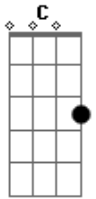

AC/DC - You Shook Me All Night Long

Tom: G
Intro: D D D D

Parte 1:

Parte 2:

Primeira parte 2x:

G C G C G D
G D (2x)
G C G C G D

Refrão 2x: G C G
D C G G C G
D C G G

Solo:
Parte 1: h.a h.a

Parte 2:

Parte 3:

Parte 4:

Base do solo/final:
(1ª vez) G C G D C G G
(2ª vez)

Acordes

© ukulele-chords.com

© ukulele-chords.com

© ukulele-chords.com