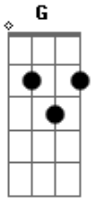

AC/DC - You Shook Me All Night Long

Tom: G
Intro: D D D D

Parte 1:

Parte 2:

Primeira parte 2x:

G C G C G D
G D (2x)
G C G C G D

Refrão 2x: G C G
D C G G C G
D C G G

Solo:
Parte 1: h.a h.a

Parte 2:

Parte 3:

Parte 4:

Base do solo/final:
(1ª vez) G C G D C G G
(2ª vez)

Acordes

© ukulele-chords.com

© ukulele-chords.com

© ukulele-chords.com