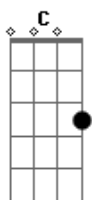

AC/DC - You Shook Me All Night Long

Tom: **G**
Intro: **D D D D**

Parte 1:

Parte 2:

Primeira parte 2x:

G C G C G D
G D (2x)
G C G C G D

Refrão 2x: **G C G**
D C G G C G
D C G G

Solo:
Parte 1: h.a h.a

Parte 2:

Parte 3:

Parte 4:

Base do solo/final:
(1ª vez) **G C G D C G G**

(2ª vez)

Acordes

© ukulele-chords.com

© ukulele-chords.com