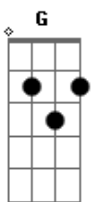

AC/DC - Whole Lotta Rosie

Tom: **G**

Whole lotta rosie, ACC

```
e|-----|-----|-----|
-|-----|-----|-----|
b|-----|-----|-----|
-|-----|-----|-----|
g|-----(4 beats rest)-----(4 beats rest)-----(4 beats rest)-----(4 beats rest)----|
(4 beats rest)----|
d|-----|-----|-----|
-|-----|-----|-----|
a|-----|-----|-----|
-|-----|-----|-----|
E|-----|-----|-----|
-|-----|-----|-----|
```

(Guitar 2 Cue)

Verse 1

Chorus:

```
b|-----3---|-----|-----|
-|-----3---|-----|-----|
g|-2-----0-0---|-----|-----|
-|-----0-0---|-----|-----|
d|-2-----0-0---|-----|-----|
-|-----0-0---|-----|-----|
a|-0-----0---|-----|-----|
-|-----0 E3---|-----|-----|
```

Chorus:

G   **A**   **G**   **A**

```
b|-----3---|-----|-----|
-|-----3---|-----|-----|
g|-2-----0-0---|-----|-----|
-|-----0-0---|-----|-----|
d|-2-----0-0---|-----|-----|
-|-----0-0---|-----|-----|
a|-0-----0---|-----|-----|
-|-----0---|-----|-----|
```

Solo:

Acordes

© ukulele-chords.com