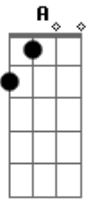

© ukulele-chords.com