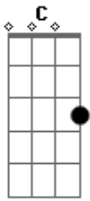

© ukulele-chords.com