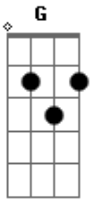

AC/DC - Whole Lotta Rosie

Tom: **G**

Whole lotta rosie, ACC

```
e|-----|-----|-----|
-|-----|-----|-----|
b|-----|-----|-----|
-|-----|-----|-----|
g|-----(4 beats rest)-----(4 beats rest)-----(4 beats rest)-----(4 beats rest)----|
(4 beats rest)----|
d|-----|-----|-----|
-|-----|-----|-----|
a|-----|-----|-----|
-|-----|-----|-----|
E|-----|-----|-----|
-|-----|-----|-----|
```

(Guitar 2 Cue)

Verse 1

Chorus:

```
b|-----3---|-----|-----|
-|-----3---|-----|-----|
g|-2-----0-0---|-----|-----|
-|-----0-0---|-----|-----|
d|-2-----0-0---|-----|-----|
-|-----0-0---|-----|-----|
a|-0-----0---|-----|-----|
-|-----0 E3---|-----|-----|
```

Chorus:

G   **A**   **G**   **A**

```
b|-----3---|-----|-----|
-|-----3---|-----|-----|
g|-2-----0-0---|-----|-----|
-|-----0-0---|-----|-----|
d|-2-----0-0---|-----|-----|
-|-----0-0---|-----|-----|
a|-0-----0---|-----|-----|
-|-----0---|-----|-----|
```

Solo:

Acordes

© ukulele-chords.com