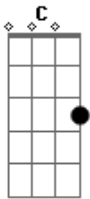

© ukulele-chords.com