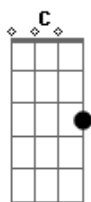

© ukulele-chords.com