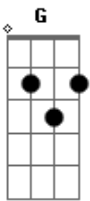

AC/DC - Whole Lotta Rosie

Tom: **G**

Whole lotta rosie, ACC

```
e|-----|-----|-----|
-|-----|-----|-----|
b|-----|-----|-----|
-|-----|-----|-----|
g|-----(4 beats rest)-----(4 beats rest)-----(4 beats rest)-----(4 beats rest)----|
(4 beats rest)----|
d|-----|-----|-----|
-|-----|-----|-----|
a|-----|-----|-----|
-|-----|-----|-----|
E|-----|-----|-----|
-|-----|-----|-----|
```

(Guitar 2 Cue)

Verse 1

Chorus:

```
b|-----3---|-----|-----|
-|-----3---|-----|-----|
g|-2-----0-0---|-----|-----|
-|-----0-0---|-----|-----|
d|-2-----0-0---|-----|-----|
-|-----0-0---|-----|-----|
a|-0-----0---|-----|-----|
-|-----0 E3---|-----|-----|
```

Chorus:

G   **A**   **G**   **A**

```
b|-----3---|-----|-----|
-|-----3---|-----|-----|
g|-2-----0-0---|-----|-----|
-|-----0-0---|-----|-----|
d|-2-----0-0---|-----|-----|
-|-----0-0---|-----|-----|
a|-0-----0---|-----|-----|
-|-----0---|-----|-----|
```

Solo:

Acordes

© ukulele-chords.com