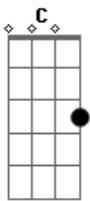

© ukulele-chords.com