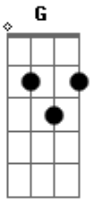

AC/DC - Whole Lotta Rosie

Tom: **G**

Whole lotta rosie, ACC

```
e|-----|-----|-----|
-|-----|-----|-----|
b|-----|-----|-----|
-|-----|-----|-----|
g|-----(4 beats rest)-----|-----(4 beats rest)-----|-----(4 beats rest)-----|
(4 beats rest)----|
d|-----|-----|-----|
-|-----|-----|-----|
a|-----|-----|-----|
-|-----|-----|-----|
E|-----|-----|-----|
-|-----|-----|-----|
```

(Guitar 2 Cue)

Verse 1

Chorus:

```
b|-----3-----|-----|-----|
-|-----3-----|-----|-----|
g|-2-----0-0-----|-----|----2-----|
-|-----0-0-----|-----|-----|
d|-2-----0-0-----|-----|----2-----|
-|-----0-0-----|-----|-----|
a|-0-----0-----|-----|----0-----|
-|-----0 E3-----|-----|-----|
```

Chorus:

G   **A**   **G**   **A**

```
b|-----3-----|-----|-----|
-|-----3-----|-----|-----|
g|-2-----0-0-----|-----|----2-----|
-|-----0-0-----|-----|-----|
d|-2-----0-0-----|-----|----2-----|
-|-----0-0-----|-----|-----|
a|-0-----0-----|-----|----0-----|
-|-----0-----|-----|-----|
```

Solo:

Acordes

© ukulele-chords.com