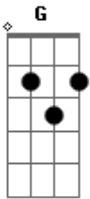

AC/DC - Whole Lotta Rosie

Tom: **G**

Whole lotta rosie, ACC

```
e|-----|-----|-----|
-|-----|-----|-----|
b|-----|-----|-----|
-|-----|-----|-----|
g|-----(4 beats rest)-----|-----(4 beats rest)-----|-----(4 beats rest)-----|
(4 beats rest)----|
d|-----|-----|-----|
-|-----|-----|-----|
a|-----|-----|-----|
-|-----|-----|-----|
E|-----|-----|-----|
-|-----|-----|-----|
```

(Guitar 2 Cue)

Verse 1

Chorus:

```
b|-----3-----|-----|-----|
-|-----3-----|-----|-----|
g|-2-----0-0-----|-----|----2-----|
-|-----0-0-----|-----|-----|
d|-2-----0-0-----|-----|----2-----|
-|-----0-0-----|-----|-----|
a|-0-----0-----|-----|----0-----|
-|-----0 E3-----|-----|-----|
```

Chorus:

G   **A**   **G**   **A**

```
b|-----3-----|-----|-----|
-|-----3-----|-----|-----|
g|-2-----0-0-----|-----|----2-----|
-|-----0-0-----|-----|-----|
d|-2-----0-0-----|-----|----2-----|
-|-----0-0-----|-----|-----|
a|-0-----0-----|-----|----0-----|
-|-----0-----|-----|-----|
```

Solo:

Acordes

© ukulele-chords.com