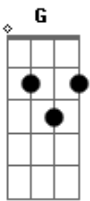

AC/DC - Whole Lotta Rosie

Tom: **G**

Whole lotta rosie, ACC

```
e|-----|-----|-----|
-|-----|-----|-----|
b|-----|-----|-----|
-|-----|-----|-----|
g|-----(4 beats rest)-----(4 beats rest)-----(4 beats rest)-----(4 beats rest)----|
(4 beats rest)----|
d|-----|-----|-----|
-|-----|-----|-----|
a|-----|-----|-----|
-|-----|-----|-----|
E|-----|-----|-----|
-|-----|-----|-----|
```

(Guitar 2 Cue)

Verse 1

Chorus:

```
b|-----3---|-----|-----|
-|-----3---|-----|-----|
g|-2-----0-0---|-----|-----|
-|-----0-0---|-----|-----|
d|-2-----0-0---|-----|-----|
-|-----0-0---|-----|-----|
a|-0-----0---|-----|-----|
-|-----0 E3---|-----|-----|
```

Chorus:

G   **A**   **G**   **A**

```
b|-----3---|-----3---|-----|-----|
-|-----3---|-----3---|-----|-----|
g|-2-----0-0---|-----0-0---|-----2---|-----2---|
-|-----0-0---|-----0-0---|-----|-----|
d|-2-----0-0---|-----0-0---|-----2---|-----2---|
-|-----0-0---|-----0-0---|-----|-----|
a|-0-----0---|-----0---|-----0---|-----0---|
-|-----0---|-----0---|-----|-----|
```

Solo:

Acordes

© ukulele-chords.com