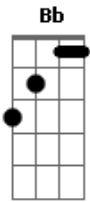

© ukulele-chords.com