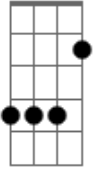

AC/DC - Rock And Roll Ain't Noise Pollution

Tom: E

Verse

Tablatura de guitarra
Intro: (and Chorus)

talking...

never gonna die...

Acordes

E