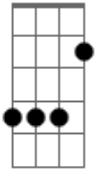

AC/DC - Rock And Roll Ain't Noise Pollution

Tom: **E**

Verse

Tablatura de guitarra
Intro: (and Chorus)

talking...

never gonna die...

Acordes

E