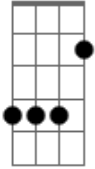

AC/DC - Rock And Roll Ain't Noise Pollution

Tom: E

Verse

Tablatura de guitarra
Intro: (and Chorus)

talking...

never gonna die...

Acordes

E