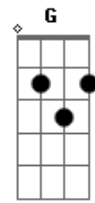

© ukulele-chords.com