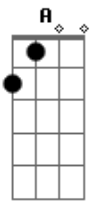

b |-----|-----|-----|-----|-----|-----|
- |-----|-----|-----|-----|-----|-----|
g |-----|-----|-----|-----|-----|-----|
-0-----|-----|-----|-----|-----|-----|
D |-----0-0-----|0-2-----2-----|-----2-----2-----|
- |-----|-----|-----|-----|-----|-----|
A |-----|-----|-----|-----|-----|-----|
- |-----|-----|-----|-----|-----|-----|
E |-----0-----0-----|0-----3-----0-----|3-----0-3-----|
-0-----0-----|-----|-----|-----|-----|-----|
\-----|-----|-----|-----|-----|-----|
...../
/ G b Em b r

e |-----|-----|-----|-----|-----|-----|
- |-----|-----|-----|-----|-----|-----|
b |-----3-----|3/5\3--3-----|-----|
- |-----|-----|-----|-----|-----|-----|
g |-----0-0-----|0-0-----|-----0-----|
- |-----|-----|-----|-----|-----|-----|
D |-----0-0-----|-----0-----|-----|
- |-----0-2-2-|-----|-----|-----|
A |-----|-----|-----|-----|-----|-----|
- |-----|-----|-----|-----|-----|-----|
E |3-3-----3-----3-3-3-3-3-3/5\3-----3-3-----2-|0-0-0-
-0-0-0-|-----|-----|-----|-----|-----|
\-----|-----|-----|-----|-----|-----|
...../
...../

Acordes

© ukulele-chords.com