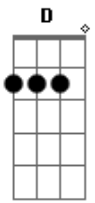

© ukulele-chords.com