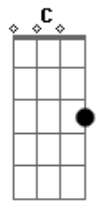

© ukulele-chords.com