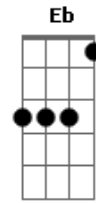

© ukulele-chords.com