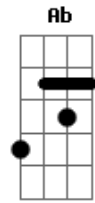

© ukulele-chords.com