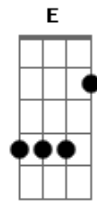

© ukulele-chords.com