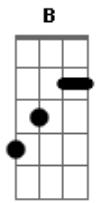

© ukulele-chords.com