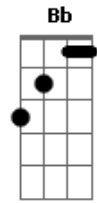

© ukulele-chords.com