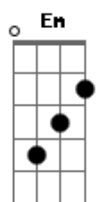

© ukulele-chords.com