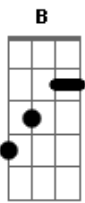

Abrigo Central - Simplesmente Você

Tom: D

Intro: D

Pra que insistir nessas loucuras
Pra que chorar sem motivo
Pra que esperar o impossível
E essas coisas que não têm, nem fazem sentido

(Refrão I)

Não quero ter preocupações
Não quero guerras nem canhões, nem despedidas
Pra minha vida inteira eu pretendo te ter

Dizem que os sonhos são impossíveis
Mas, também, dizem que se lutarmos, podemos vencer

Falam que um homem forte faz por merecer
E eu faço o que for preciso, até essa canção

(Refrão II)

Rosas sem espinhos eu te dou
A lua de prata que é tão linda, pode esquecer
Por que a coisa mais linda que existe
É simplesmente você

(Refrão II)

Rosas sem espinhos eu te dou
A lua de prata que é tão linda, pode esquecer
Por que a coisa mais linda que existe
É simplesmente você

Acordes