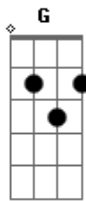

Abrigo Central - Mariposa

tom:
 G
 Noite de luz, vida que passa feito a lua
 G Cadd9 D G
 Que essa noite desfila, linda pelo céu
 G Cadd9 G A
 Amigas estrelas, sinalizadoras para o trem de pouso
 Cadd9 D G
 De uma 'mari-posa', que pousa em meu chapéu
 Cadd9 G
 Mas eu não me assustei, sabia que a mari-posa
 A Cadd9 D Cadd9
 Maria, Maria, Ahhhh não custaria a voltar
 D Cadd9
 Pra casa e ver que eu posso te fazer feliz
 D Cadd9
 Aqui pra viver o sonho que sempre sonhou

G Dadd9
 Então vem, pousa trem de pouso
 Cadd9
 Meu coração é pista aberta
 Cm
 Ele é parada certa
 G Dadd9
 Então vem, que o tempo é tão depressa
 Cadd9
 O segundo é passageiro
 Cm G
 E são tão velozes os ponteiros sem você
 Dadd9 Cadd9 Cm
 Sem você, yeah

[Solo] G Dadd9 Cadd9 Cm

Mas eu não me assustei, sabia que a mari-posa
 A Cadd9 D Cadd9

Acordes

© ukulele-chords.com

© ukulele-chords.com

© ukulele-chords.com

© ukulele-chords.com

© ukulele-chords.com