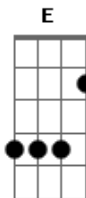

Abrigo Central - Mariposa

tom:
 G
 Noite de luz, vida que passa feito a lua
 G Cadd9 D G
 Que essa noite desfila, linda pelo céu
 G Cadd9 G A
 Amigas estrelas, sinalizadoras para o trem de pouso
 Cadd9 D G
 De uma 'mari-posa', que pousa em meu chapéu
 Cadd9 G
 Mas eu não me assustei, sabia que a mari-posa
 A Cadd9 D Cadd9
 Maria, Maria, Ahhhh não custaria a voltar
 D Cadd9
 Pra casa e ver que eu posso te fazer feliz
 D Cadd9
 Aqui pra viver o sonho que sempre sonhou

G Dadd9
 Então vem, pousa trem de pouso
 Cadd9
 Meu coração é pista aberta
 Cm
 Ele é parada certa
 G Dadd9
 Então vem, que o tempo é tão depressa
 Cadd9
 O segundo é passageiro
 Cm G
 E são tão velozes os ponteiros sem você
 Dadd9 Cadd9 Cm
 Sem você, yeah

[Solo] G Dadd9 Cadd9 Cm

Mas eu não me assustei, sabia que a mari-posa
 A Cadd9 D Cadd9

Acordes

© ukulele-chords.com

© ukulele-chords.com

© ukulele-chords.com

© ukulele-chords.com

© ukulele-chords.com