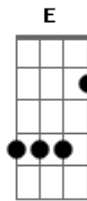

Abrigo Central - Mariposa

tom:
 G
 Noite de luz, vida que passa feito a lua
 G Cadd9 D G
 Que essa noite desfila, linda pelo céu
 G Cadd9 G A
 Amigas estrelas, sinalizadoras para o trem de pouso
 Cadd9 D G
 De uma 'mari-posa', que pousa em meu chapéu
 Cadd9 G
 Mas eu não me assustei, sabia que a mari-posa
 A Cadd9 D Cadd9
 Maria, Maria, Ahhhh não custaria a voltar
 D Cadd9
 Pra casa e ver que eu posso te fazer feliz
 D Cadd9
 Aqui pra viver o sonho que sempre sonhou

G Dadd9
 Então vem, pousa trem de pouso
 Cadd9
 Meu coração é pista aberta
 Cm
 Ele é parada certa
 G Dadd9
 Então vem, que o tempo é tão depressa
 Cadd9
 O segundo é passageiro
 Cm G
 E são tão velozes os ponteiros sem você
 Dadd9 Cadd9 Cm
 Sem você, yeah

[Solo] G Dadd9 Cadd9 Cm

Mas eu não me assustei, sabia que a mari-posa
 A Cadd9 D Cadd9

Acordes

© ukulele-chords.com

© ukulele-chords.com

© ukulele-chords.com

© ukulele-chords.com

© ukulele-chords.com