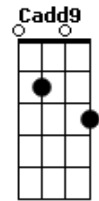

ukulele-chords.com