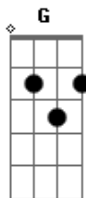

Abrigo Central - Mariposa

tom:
 G
 Noite de luz, vida que passa feito a lua
 G Cadd9 D G
 Que essa noite desfila, linda pelo céu
 G Cadd9 G A
 Amigas estrelas, sinalizadoras para o trem de pouso
 Cadd9 D G
 De uma 'mari-posa', que pousa em meu chapéu
 Cadd9 G
 Mas eu não me assustei, sabia que a mari-posa
 A Cadd9 D Cadd9
 Maria, Maria, Ahhhh não custaria a voltar
 D Cadd9
 Pra casa e ver que eu posso te fazer feliz
 D Cadd9
 Aqui pra viver o sonho que sempre sonhou

G Dadd9
 Então vem, pousa trem de pouso
 Cadd9
 Meu coração é pista aberta
 Cm
 Ele é parada certa
 G Dadd9
 Então vem, que o tempo é tão depressa
 Cadd9
 O segundo é passageiro
 Cm G
 E são tão velozes os ponteiros sem você
 Dadd9 Cadd9 Cm
 Sem você, yeah

[Solo] G Dadd9 Cadd9 Cm

Mas eu não me assustei, sabia que a mari-posa
 A Cadd9 D Cadd9

Acordes

© ukulele-chords.com

© ukulele-chords.com

© ukulele-chords.com

© ukulele-chords.com

© ukulele-chords.com