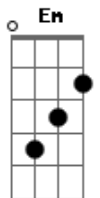

Abrigo Central - Luzes da Cidade

tom:

F (forma dos acordes no tom de D)

Capostrate na 3ª casa

Intro: D Gb G E D

Ao mundo que já foi melhor
 Em tudo do que pode hoje se vê
 Se é distração gostar de alguém
 Nada é fácil de entender

E nada que eu disser
 Nos trará uma antiga paz
 Seria eloquente a inconseqüência de um rapaz?
 Que surda ao ouvir a razão
 E quer o mundo inteiro aos seus pés

Luzes da cidade se apagam
 Vão deixando um rastro de escuridão
 E a luz do dia comum e tão rara
 Nos bate à porta pra aquecer o coração

Ao mundo que já foi melhor
 Em tudo do que pode hoje se vê

Acordes

© ukulele-chords.com

© ukulele-chords.com

© ukulele-chords.com

© ukulele-chords.com

© ukulele-chords.com

© ukulele-chords.com