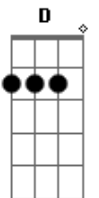

© ukulele-chords.com