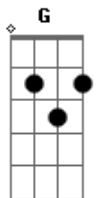

Abrigo Central - Luzes da Cidade

tom:

F (forma dos acordes no tom de D)

Capostrate na 3ª casa

Intro: D Gb G E D

Ao mundo que já foi melhor
 Em tudo do que pode hoje se vê
 Se é distração gostar de alguém
 Nada é fácil de entender

Ao mundo que já foi melhor
 Em tudo do que pode hoje se vê

Acordes

© ukulele-chords.com

© ukulele-chords.com

© ukulele-chords.com

© ukulele-chords.com

© ukulele-chords.com

© ukulele-chords.com