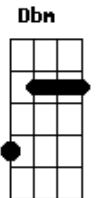

© ukulele-chords.com