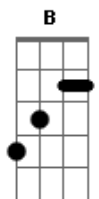

© ukulele-chords.com