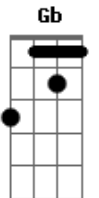

© ukulele-chords.com