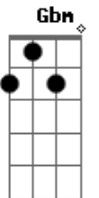

© ukulele-chords.com