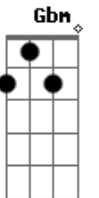

© ukulele-chords.com