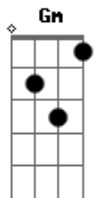

© ukulele-chords.com