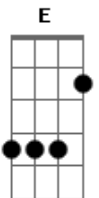

Abrigo Central - Luzes da Cidade

tom:

F (forma dos acordes no tom de D)

Capostrate na 3ª casa

Intro: D Gb G E D

Ao mundo que já foi melhor
 Em tudo do que pode hoje se vê
 Se é distração gostar de alguém
 Nada é fácil de entender

E nada que eu disser
 Nos trará uma antiga paz
 Seria eloquente a inconseqüência de um rapaz?
 Que surda ao ouvir a razão
 E quer o mundo inteiro aos seus pés

Luzes da cidade se apagam
 Vão deixando um rastro de escuridão
 E a luz do dia comum e tão rara
 Nos bate à porta pra aquecer o coração

Ao mundo que já foi melhor
 Em tudo do que pode hoje se vê

Acordes

© ukulele-chords.com

© ukulele-chords.com

© ukulele-chords.com

© ukulele-chords.com

© ukulele-chords.com

© ukulele-chords.com