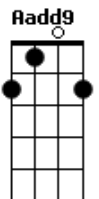

© ukulele-chords.com

Se é distração gostar de alguém
Nada é fácil de entender
E nada que eu disser
Nos trará uma antiga paz
Seria eloquente a inconseqüência de um rapaz?
Que surda ao ouvir a razão
E quer o mundo inteiro aos seus pés

Luzes da cidade se apagam
Vão deixando um rastro de escuridão
E a luz do dia comum e tão rara
Nos bate à porta pra aquecer o coração
Luzes da cidade se apagam
Vão deixando um rastro de escuridão
E a luz do dia comum e tão rara
Nos bate à porta pra aquecer o coração

[Solo] Aadd9 Dbm Gbm
B E
Aadd9 Dbm Gbm
B E