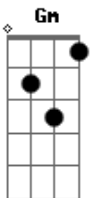

Abrigo Central - Luzes da Cidade

tom:

F (forma dos acordes no tom de D)

Capostrate na 3ª casa

Intro: D Gb G E D

Ao mundo que já foi melhor
 Em tudo do que pode hoje se vê
 Se é distração gostar de alguém
 Nada é fácil de entender

Ao mundo que já foi melhor
 Em tudo do que pode hoje se vê

Acordes

© ukulele-chords.com

© ukulele-chords.com

© ukulele-chords.com

© ukulele-chords.com

© ukulele-chords.com

© ukulele-chords.com