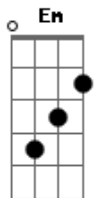

© ukulele-chords.com