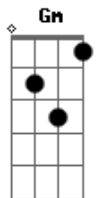

Abrigo Central - Luzes da Cidade

tom:

F (forma dos acordes no tom de D)

Capostrate na 3ª casa

Intro: D Gb G E D

Ao mundo que já foi melhor
 Em tudo do que pode hoje se vê
 Se é distração gostar de alguém
 Nada é fácil de entender

Ao mundo que já foi melhor
 Em tudo do que pode hoje se vê

Acordes

© ukulele-chords.com

© ukulele-chords.com

© ukulele-chords.com

© ukulele-chords.com

© ukulele-chords.com

© ukulele-chords.com