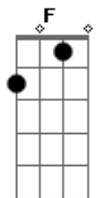

Abrigo Central - Luzes da Cidade

tom:

F (forma dos acordes no tom de D)

Capostrate na 3ª casa

Intro: D Gb G E D

Ao mundo que já foi melhor
Em tudo do que pode hoje se vê
Se é distração gostar de alguém
Nada é fácil de entender

E nada que eu disser
Nos trará uma antiga paz
Seria eloquente a inconseqüência de um rapaz?
Que surda ao ouvir a razão
E quer o mundo inteiro aos seus pés

Luzes da cidade se apagam
Vão deixando um rastro de escuridão
E a luz do dia comum e tão rara
Nos bate à porta pra aquecer o coração

Ao mundo que já foi melhor
Em tudo do que pode hoje se vê

Acordes

© ukulele-chords.com