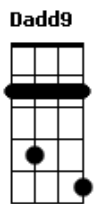

Abrigo Central - Dois Em Um

tom:

Intro: **Dadd9** **D** **Cadd9**

Dadd9
Tem subidas e desertos
Cadd9
Que atravesso sem sentir
Dadd9
Tenho amores tão secretos
Cadd9
Que eu não posso lhe dizer
Em **Aadd9**
Pois, sei que você não entenderia
Em **Aadd9**
Talvez, até fugisse de nós dois

[Final] **D** **D7** **G Gm**

Acordes

© ukulele-chords.com

© ukulele-chords.com

© ukulele-chords.com

© ukulele-chords.com

© ukulele-chords.com

© ukulele-chords.com