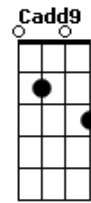

Abrigo Central - Dois Em Um

tom:

Intro: **Dadd9** **D** **Cadd9**

Dadd9
Tem subidas e desertos
Cadd9
Que atravesso sem sentir
Dadd9
Tenho amores tão secretos
Cadd9
Que eu não posso lhe dizer
Em **Aadd9**
Pois, sei que você não entenderia
Em **Aadd9**
Talvez, até fugisse de nós dois

[Final] **D** **D7** **G Gm**

Acordes

© ukulele-chords.com

© ukulele-chords.com

© ukulele-chords.com

© ukulele-chords.com

© ukulele-chords.com

© ukulele-chords.com