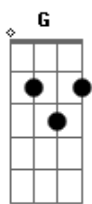

Abrigo Central - Dois Em Um

tom:

Intro: **Dadd9** **D** **Cadd9**

Dadd9
Tem subidas e desertos
Cadd9
Que atravesso sem sentir
Dadd9
Tenho amores tão secretos
Cadd9
Que eu não posso lhe dizer
Em **Aadd9**
Pois, sei que você não entenderia
Em **Aadd9**
Talvez, até fugisse de nós dois

D **D7**
Venha sem medo de ser feliz
G **Gm**
De hoje em diante é só você e eu
D **D7** **G Gm**
Juntos podemos sempre ir além. Dois em um
D **D7**
Abre essa cara, sorri pra mim
G **Gm**
Amor de Alma, limpo e sem fim
D **D7** **G Gm**
Quero um amor de verdade e fim

[Final] **D** **D7** **G Gm**

Acordes

© ukulele-chords.com

© ukulele-chords.com

© ukulele-chords.com

© ukulele-chords.com

© ukulele-chords.com

© ukulele-chords.com