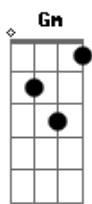

Abrigo Central - Dois Em Um

tom:

Intro: **Dadd9** **D** **Cadd9**

Dadd9
Tem subidas e desertos
Cadd9
Que atravesso sem sentir
Dadd9
Tenho amores tão secretos
Cadd9
Que eu não posso lhe dizer
Em **Aadd9**
Pois, sei que você não entenderia
Em **Aadd9**
Talvez, até fugisse de nós dois

D **D7**
Venha sem medo de ser feliz
G **Gm**
De hoje em diante é só você e eu
D **D7** **G Gm**
Juntos podemos sempre ir além. Dois em um
D **D7**
Abre essa cara, sorri pra mim
G **Gm**
Amor de Alma, limpo e sem fim
D **D7** **G Gm**
Quero um amor de verdade e fim

[Final] **D** **D7** **G Gm**

Acordes

© ukulele-chords.com

© ukulele-chords.com

© ukulele-chords.com

© ukulele-chords.com

© ukulele-chords.com

© ukulele-chords.com