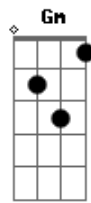

Abrigo Central - Dois Em Um

tom:

Intro: **Dadd9** **D** **Cadd9**

Dadd9
Tem subidas e desertos
Cadd9
Que atravesso sem sentir
Dadd9
Tenho amores tão secretos
Cadd9
Que eu não posso lhe dizer
Em **Aadd9**
Pois, sei que você não entenderia
Em **Aadd9**
Talvez, até fugisse de nós dois

D **D7**
Venha sem medo de ser feliz
G **Gm**
De hoje em diante é só você e eu
D **D7** **G Gm**
Juntos podemos sempre ir além. Dois em um
D **D7**
Abre essa cara, sorri pra mim
G **Gm**
Amor de Alma, limpo e sem fim
D **D7** **G Gm**
Quero um amor de verdade e fim

[Final] **D** **D7** **G Gm**

Acordes

© ukulele-chords.com

© ukulele-chords.com

© ukulele-chords.com

© ukulele-chords.com

© ukulele-chords.com

© ukulele-chords.com