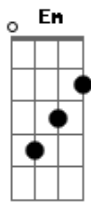

© ukulele-chords.com

© ukulele-chords.com