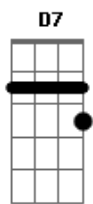

Abrigo Central - Dois Em Um

tom:

Intro: **Dadd9** **D** **Cadd9**

Dadd9
Tem subidas e desertos
Cadd9
Que atravesso sem sentir
Dadd9
Tenho amores tão secretos
Cadd9
Que eu não posso lhe dizer
Em **Aadd9**
Pois, sei que você não entenderia
Em **Aadd9**
Talvez, até fugisse de nós dois

[Final] **D** **D7** **G Gm**

Acordes

© ukulele-chords.com

© ukulele-chords.com

© ukulele-chords.com

© ukulele-chords.com

© ukulele-chords.com

© ukulele-chords.com