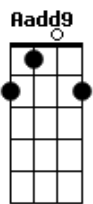

© ukulele-chords.com