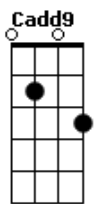

Abrigo Central - Dois Em Um

tom:

Intro: **Dadd9** **D** **Cadd9**

Dadd9
Tem subidas e desertos
Cadd9
Que atravesso sem sentir
Dadd9
Tenho amores tão secretos
Cadd9
Que eu não posso lhe dizer
Em **Aadd9**
Pois, sei que você não entenderia
Em **Aadd9**
Talvez, até fugisse de nós dois

[Final] **D** **D7** **G Gm**

Acordes

© ukulele-chords.com

© ukulele-chords.com

© ukulele-chords.com

© ukulele-chords.com

© ukulele-chords.com

© ukulele-chords.com