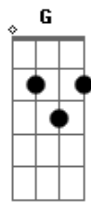

Abrigo Central - Dois Em Um

tom:

Intro: **Dadd9** **D** **Cadd9**

Dadd9
Tem subidas e desertos
Cadd9
Que atravesso sem sentir
Dadd9
Tenho amores tão secretos
Cadd9
Que eu não posso lhe dizer
Em **Aadd9**
Pois, sei que você não entenderia
Em **Aadd9**
Talvez, até fugisse de nós dois

D **D7**
Venha sem medo de ser feliz
G **Gm**
De hoje em diante é só você e eu
D **D7** **G Gm**
Juntos podemos sempre ir além. Dois em um
D **D7**
Abre essa cara, sorri pra mim
G **Gm**
Amor de Alma, limpo e sem fim
D **D7** **G Gm**
Quero um amor de verdade e fim

[Final] **D** **D7** **G Gm**

Acordes

© ukulele-chords.com

© ukulele-chords.com

© ukulele-chords.com

© ukulele-chords.com

© ukulele-chords.com

© ukulele-chords.com