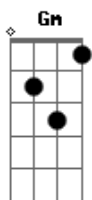

Abrigo Central - Dilúvio

tom:

Intro: D D G Gm

D
As horas passam
D E os segundos choram sem parar
Gm
Ficam no ar
D A chuva cai como um dilúvio
G
Que vem pra lavar
Gm
Tudo o que tem de dor

D
E tudo desfaz com o vento
D
E vai pra longe
G Dm
Distante do meu coração
D
E hoje estou sedento
D
De abraço forte
G Gm
Eu quero um amor
E uma canção

[Solo] D D G Gm

D
O mundo muda
D E
E também muda o jeito de pensar
Gm
Um dia tudo muda
D
A vida segue

Acordes

© ukulele-chords.com

© ukulele-chords.com

© ukulele-chords.com

D G
A gente cresce e não aprende a andar
Gm
Na solidão

D
E tudo desfaz com o vento
D
E vai pra longe
G Gm
Distante do meu coração
D
E hoje estou sedento
D
De abraço forte
G Gm
Eu quero um amor
E uma canção

[Solo] D D G Gm
D D G Gm

(D
E tudo desfaz com o vento
D
E vai pra longe
G Gm
Distante do meu coração
D
E hoje estou sedento
D
De abraço forte
G Gm
Eu quero um amor
E uma canção