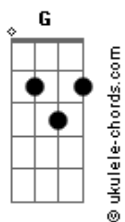

Abrigo Central - Dilúvio

tom:

Intro: D D G Gm

D
As horas passam
D G
E os segundos choram sem parar
Gm
Ficam no ar
D
A chuva cai como um dilúvio
G
Que vem pra lavar
Gm
Tudo o que tem de dor

D
E tudo desfaz com o vento
D
E vai pra longe
G Gm
Distante do meu coração
D
E hoje estou sedento
D
De abraço forte
G Gm
Eu quero um amor
E uma canção

[Solo] D D G Gm

D
O mundo muda
D G
E também muda o jeito de pensar
Gm
Um dia tudo muda
D
A vida segue

Acordes

D G
A gente cresce e não aprende a andar
Gm
Na solidão

D
E tudo desfaz com o vento
D
E vai pra longe
G Gm
Distante do meu coração
D
E hoje estou sedento
D
De abraço forte
G Gm
Eu quero um amor
E uma canção