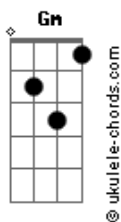

Abrigo Central - Dilúvio

tom:

Intro: D D G Gm

D
As horas passam
D G
E os segundos choram sem parar
Gm
Ficam no ar
D
A chuva cai como um dilúvio
G
Que vem pra lavar
Gm
Tudo o que tem de dor

D
E tudo desfaz com o vento
D
E vai pra longe
G Gm
Distante do meu coração
D
E hoje estou sedento
D
De abraço forte
G Gm
Eu quero um amor
E uma canção

[Solo] D D G Gm

D
O mundo muda
D G
E também muda o jeito de pensar
Gm
Um dia tudo muda
D
A vida segue

Acordes

D G
A gente cresce e não aprende a andar
Gm
Na solidão

D
E tudo desfaz com o vento
D
E vai pra longe
G Gm
Distante do meu coração
D
E hoje estou sedento
D
De abraço forte
G Gm
Eu quero um amor
E uma canção