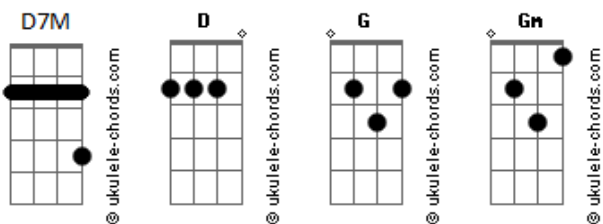

Abrigo Central - Dilúvio

tom:

Intro: D D7M G Gm

D
As horas passam
D7M G
E os segundos choram sem parar
Gm
Ficam no ar
D D7M
A chuva cai como um dilúvio
G
Que vem pra lavar
Gm
Tudo o que tem de dor

D
E tudo desfaz com o vento
D7M
E vai pra longe
G Gm
Distante do meu coração
D
E hoje estou sedento
D7M
De abraço forte
G Gm
Eu quero um amor
E uma canção

[Solo] D D7M G Gm

D
O mundo muda
D7M G
E também muda o jeito de pensar
Gm
Um dia tudo muda

D
A vida segue

Acordes

D7M G
A gente cresce e não aprende a andar
Gm
Na solidão

D
E tudo desfaz com o vento
D7M
E vai pra longe
G Gm
Distante do meu coração
D
E hoje estou sedento
D7M
De abraço forte
G Gm
Eu quero um amor
E uma canção

[Solo] D D7M G Gm
D D7M G Gm

(D
E tudo desfaz com o vento
D7M
E vai pra longe
G Gm
Distante do meu coração
D
E hoje estou sedento
D7M
De abraço forte
G Gm
Eu quero um amor
E uma canção

(D D7M G Gm)
(D D7M G Gm)
(D D7M G Gm)
(D D7M G Gm)