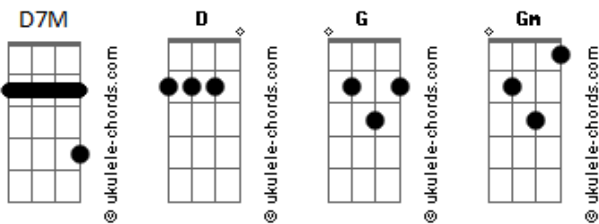

Abrigo Central - Dilúvio

tom:

Intro: D D7M G Gm

D
As horas passam
D7M G
E os segundos choram sem parar
Gm
Ficam no ar
D D7M
A chuva cai como um dilúvio
G
Que vem pra lavar
Gm
Tudo o que tem de dor

D
E tudo desfaz com o vento
D7M
E vai pra longe
G Gm
Distante do meu coração
D
E hoje estou sedento
D7M
De abraço forte
G Gm
Eu quero um amor
E uma canção

[Solo] D D7M G Gm

D
O mundo muda
D7M G
E também muda o jeito de pensar
Gm
Um dia tudo muda

D
A vida segue

Acordes

D7M G
A gente cresce e não aprende a andar
Gm
Na solidão

D
E tudo desfaz com o vento
D7M
E vai pra longe
G Gm
Distante do meu coração
D
E hoje estou sedento
D7M
De abraço forte
G Gm
Eu quero um amor
E uma canção

[Solo] D D7M G Gm
D D7M G Gm

(D
E tudo desfaz com o vento
D7M
E vai pra longe
G Gm
Distante do meu coração
D
E hoje estou sedento
D7M
De abraço forte
G Gm
Eu quero um amor
E uma canção

(D D7M G Gm)
(D D7M G Gm)
(D D7M G Gm)
(D D7M G Gm)