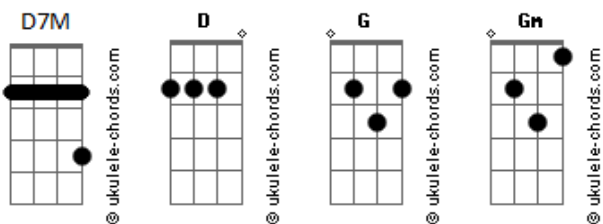

Abrigo Central - Dilúvio

tom:

Intro: D D7M G Gm

D
As horas passam
D7M G
E os segundos choram sem parar
Gm
Ficam no ar
D D7M
A chuva cai como um dilúvio
G
Que vem pra lavar
Gm
Tudo o que tem de dor

D
E tudo desfaz com o vento
D7M
E vai pra longe
G Gm
Distante do meu coração
D
E hoje estou sedento
D7M
De abraço forte
G Gm
Eu quero um amor
E uma canção

[Solo] D D7M G Gm

D
O mundo muda
D7M G
E também muda o jeito de pensar
Gm
Um dia tudo muda

D
A vida segue

Acordes

D7M G
A gente cresce e não aprende a andar
Gm
Na solidão

D
E tudo desfaz com o vento
D7M
E vai pra longe
G Gm
Distante do meu coração
D
E hoje estou sedento
D7M
De abraço forte
G Gm
Eu quero um amor
E uma canção

[Solo] D D7M G Gm
D D7M G Gm

(D D7M G Gm)
E tudo desfaz com o vento
D7M
E vai pra longe
G Gm
Distante do meu coração
D
E hoje estou sedento
D7M
De abraço forte
G Gm
Eu quero um amor
E uma canção

(D D7M G Gm)
(D D7M G Gm)
(D D7M G Gm)
(D D7M G Gm)