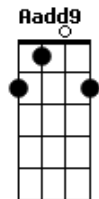

© ukulele-chords.com