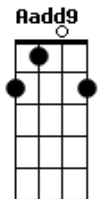

© ukulele-chords.com