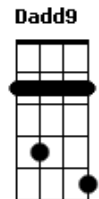

© ukulele-chords.com