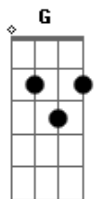

Abrigo Central - Coração Na Mão

tom:

A (forma dos acordes no tom de G)

Capostrate na 2ª casa

Intro: G Dadd9 Cadd9 D

G Dadd9 Cadd9

O que esperar de um novo amor

Se os amores de hoje são tão passageiros

Vai continuar tudo igual

Só sexo e drogas e nada de amor

Carência, desprezo, coração na mão

(G Dadd9 Cadd9 D)

Acordes

© ukulele-chords.com

© ukulele-chords.com

© ukulele-chords.com