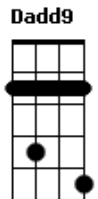

© ukulele-chords.com