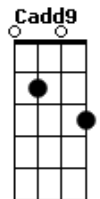

© ukulele-chords.com