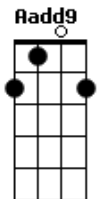

© ukulele-chords.com

Vai continuar tudo igual
E D E Aadd9
Só sexo e drogas e nada de amor
E D
Carência, desprezo, coração na mão

(G Dadd9 Cadd9 D)

G Dadd9 Cadd9
A vida que traz, também toma de volta
A D G
Num mundo orgulhoso não se prolifera perdão
Dadd9 Cadd9
Casais infiéis se machucam sem nexo
A D Aadd9
Se perdem no amor, disfarçando no sexo

Aadd9 E D E D E Aadd9
Se ficar assim tão banal
E D E Aadd9
Vai continuar tudo igual
E D E Aadd9
Só sexo e drogas e nada de amor
E D
Carência, desprezo, coração na mão

(G Dadd9 Cadd9 D)