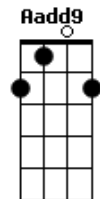

© ukulele-chords.com