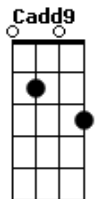

© ukulele-chords.com