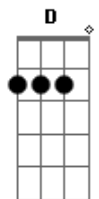

Abrigo Central - Coração Na Mão

tom:

A (forma dos acordes no tom de G)

Capostrate na 2ª casa

Intro: G Dadd9 Cadd9 D

G Dadd9 Cadd9

O que esperar de um novo amor

Se os amores de hoje são tão passageiros

Vai continuar tudo igual

Só sexo e drogas e nada de amor

Carência, desprezo, coração na mão

(G Dadd9 Cadd9 D)

Acordes

© ukulele-chords.com

© ukulele-chords.com

© ukulele-chords.com