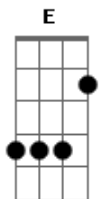

© ukulele-chords.com