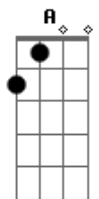

Abrigo Central - Coração Na Mão

tom:

A (forma dos acordes no tom de G)

Capostrate na 2ª casa

Intro: G Dadd9 Cadd9 D

G Dadd9 Cadd9

O que esperar de um novo amor

Se os amores de hoje são tão passageiros

Ninguém escuta mais um pra sempre

Se o que faz sentido é indecente

Aonde vamos chegar?

G Dadd9 Cadd9

Pessoas se beijam sem gosto

Seus corpos só querem prazer

Mas, andam cansadas e tristes

Clamando por estarem sós

Aadd9 E D E D E Aadd9

Se ficar assim tão banal

Se o que faz sentido é indecente

Aonde vamos chegar?

Vai continuar tudo igual

Só sexo e drogas e nada de amor

Carência, desprezo, coração na mão

(G Dadd9 Cadd9 D)

G Dadd9 Cadd9

A vida que traz, também toma de volta

Num mundo orgulhoso não se prolifera perdão

Casais infiéis se machucam sem nexo

Se perdem no amor, disfarçando no sexo

Aadd9 E D E D E Aadd9

Se ficar assim tão banal

Vai continuar tudo igual

Só sexo e drogas e nada de amor

Carência, desprezo, coração na mão

(G Dadd9 Cadd9 D)

Acordes

© ukulele-chords.com