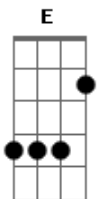

Abrigo Central - Coração Na Mão

tom:

A (forma dos acordes no tom de G)

Capostrate na 2ª casa

Intro: G Dadd9 Cadd9 D

G Dadd9 Cadd9

O que esperar de um novo amor

Se os amores de hoje são tão passageiros

Vai continuar tudo igual

Só sexo e drogas e nada de amor

Carência, desprezo, coração na mão

(G Dadd9 Cadd9 D)

Acordes

© ukulele-chords.com

© ukulele-chords.com

© ukulele-chords.com