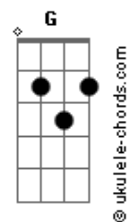

Abraham Mateo - Quiero Decirte (part. Ana Mena)

tom:

E (forma dos acordes no tom de D)

Capostrate na 2ª casa
Intro: D Bm7 Em7 A7

[Primeira Parte]

D **Bm7**
Simplemente otro día ma' planeando recuperarte
Em7
La casa es como un infierno, queman los recuerdos
G **A7**
Y yo en plan masoquista dejé todo tal cual

[Segunda Parte]

D **Bm7**
Pero ahora que no estás aquí, que me di cuenta de lo que perdí
Em7
Puede que no sea tan tarde pa' verte y decirte
G **A7**
Que sigo toda loca por tu amor

[Refrão]

D
Quiero decirte que lo siento, que te echo de menos
Bm7
Que de to' lo que ha pasa'o, nena, yo me arrepiento
Em7
Te quiero todavía

G **A7**
No pienses que ya te di por perdida

D
Quiero decirte que lo siento, que te echo de menos
Bm7
Que de to' lo que ha pasa'o, nena, yo me arrepiento

Em7
Te quiero todavía

G **A7**
No pienses que ya te di por perdida

[Terceira Parte]

D
Ojalá poder resetear mi mente y que no le dé por ti
Bm7
Pero ¿qué quieres que le haga, baby? no te voy a mentir
Em7
Es que me inundo cada segundo

G
Y llego hasta el punto de no poder respirar
A7
Cuando empiezo a recordar

[Quarta Parte]

D
Aquel instante de humeda-ah-ah
Bm7
Na' como lo que tú me da-ah-ah

Acordes

Em7
Pa'lante no puedo tira-ah-ar
G **A7**
Venga, porfa, dame otra oportunidad

[Refrão]

D
Quiero decirte que lo siento, que te echo de menos
Bm7
Que de to' lo que ha pasa'o, nena, yo me arrepiento
Em7
Te quiero todavía

G **A7**
No pienses que ya te di por perdida

D
Quiero decirte que lo siento, que te echo de menos
Bm7
Que de to' lo que ha pasa'o, nena, yo me arrepiento

Em7
Te quiero todavía

G **A7**
No pienses que ya te di por perdida

[Quinta Parte]

D
Aquel instante de humeda-ah-ah
Bm7
Na' como lo que tú me da-ah-ah

Em7
Pa'lante no puedo tira-ah-ar
G **A7**
(Sé que lo hice mal, no te valoré)

[Sexta Parte]

D **Bm7**
Pero ahora que no estás aquí, que me di cuenta de lo que perdí

Em7
Puede que no sea tan tarde pa' verte y decirte

G **A7**
Que sigo todo loco por tu amor

[Refrão]

D
Quiero decirte que lo siento, que te echo de menos
Bm7
Que de to' lo que ha pasa'o, nena, yo me arrepiento
Em7
Te quiero todavía

G **A7**
No pienses que ya te di por perdida

D
Quiero decirte que lo siento, que te echo de menos
Bm7
Que de to' lo que ha pasa'o, nena, yo me arrepiento

Em7
Te quiero todavía

G **A7**
No pienses que ya te di por perdida