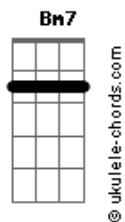

Abraham Mateo - Quiero Decirte (part. Ana Mena)

tom:

E (forma dos acordes no tom de D)

Capostrate na 2ª casa
Intro: D Bm7 Em7 A7

[Primeira Parte]

D **Bm7**
Simplemente otro día ma' planeando recuperarte
Em7
La casa es como un infierno, queman los recuerdos
G **A7**
Y yo en plan masoquista dejé todo tal cual

[Segunda Parte]

D **Bm7**
Pero ahora que no estás aquí, que me di cuenta de lo que perdí
Em7
Puede que no sea tan tarde pa' verte y decirte
G **A7**
Que sigo toda loca por tu amor

[Refrão]

D
Quiero decirte que lo siento, que te echo de menos
Bm7
Que de to' lo que ha pasa'o, nena, yo me arrepiento
Em7
Te quiero todavía

G **A7**
No pienses que ya te di por perdida

D
Quiero decirte que lo siento, que te echo de menos
Bm7
Que de to' lo que ha pasa'o, nena, yo me arrepiento

Em7
Te quiero todavía

G **A7**
No pienses que ya te di por perdida

[Terceira Parte]

D
Ojalá poder resetear mi mente y que no le dé por ti
Bm7
Pero ¿qué quieres que le haga, baby? no te voy a mentir
Em7
Es que me inundo cada segundo

G
Y llego hasta el punto de no poder respirar
A7
Cuando empiezo a recordar

[Quarta Parte]

D
Aquel instante de humeda-ah-ah
Bm7
Na' como lo que tú me da-ah-ah

Acordes

Em7
Pa'lante no puedo tira-ah-ar
G **A7**
Venga, porfa, dame otra oportunidad

[Refrão]

D
Quiero decirte que lo siento, que te echo de menos
Bm7
Que de to' lo que ha pasa'o, nena, yo me arrepiento
Em7
Te quiero todavía

G **A7**
No pienses que ya te di por perdida

D
Quiero decirte que lo siento, que te echo de menos
Bm7
Que de to' lo que ha pasa'o, nena, yo me arrepiento

Em7
Te quiero todavía

G **A7**
No pienses que ya te di por perdida

[Quinta Parte]

D
Aquel instante de humeda-ah-ah
Bm7
Na' como lo que tú me da-ah-ah

Em7
Pa'lante no puedo tira-ah-ar
G **A7**
(Sé que lo hice mal, no te valoré)

[Sexta Parte]

D **Bm7**
Pero ahora que no estás aquí, que me di cuenta de lo que perdí

Em7
Puede que no sea tan tarde pa' verte y decirte

G **A7**
Que sigo todo loco por tu amor

[Refrão]

D
Quiero decirte que lo siento, que te echo de menos
Bm7
Que de to' lo que ha pasa'o, nena, yo me arrepiento
Em7
Te quiero todavía

G **A7**
No pienses que ya te di por perdida

D
Quiero decirte que lo siento, que te echo de menos
Bm7
Que de to' lo que ha pasa'o, nena, yo me arrepiento

Em7
Te quiero todavía

G **A7**
No pienses que ya te di por perdida