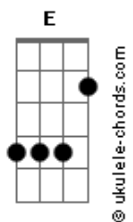

Abraham Mateo - Quiero Decirte (part. Ana Mena)

tom:

E (forma dos acordes no tom de D)

Capostrate na 2ª casa
Intro: D Bm7 Em7 A7

[Primeira Parte]

D **Bm7**
Simplemente otro día ma' planeando recuperarte
Em7
La casa es como un infierno, queman los recuerdos
G **A7**
Y yo en plan masoquista dejé todo tal cual

[Segunda Parte]

D **Bm7**
Pero ahora que no estás aquí, que me di cuenta de lo que perdí
Em7
Puede que no sea tan tarde pa' verte y decirte
G **A7**
Que sigo toda loca por tu amor

[Refrão]

D
Quiero decirte que lo siento, que te echo de menos
Bm7
Que de to' lo que ha pasa'o, nena, yo me arrepiento
Em7
Te quiero todavía

G **A7**
No pienses que ya te di por perdida

D
Quiero decirte que lo siento, que te echo de menos
Bm7
Que de to' lo que ha pasa'o, nena, yo me arrepiento

Em7
Te quiero todavía

G **A7**
No pienses que ya te di por perdida

[Terceira Parte]

D
Ojalá poder resetear mi mente y que no le dé por ti
Bm7
Pero ¿qué quieres que le haga, baby? no te voy a mentir
Em7
Es que me inundo cada segundo

G
Y llego hasta el punto de no poder respirar
A7
Cuando empiezo a recordar

[Quarta Parte]

D
Aquel instante de humeda-ah-ah
Bm7
Na' como lo que tú me da-ah-ah

Acordes

Em7
Pa'lante no puedo tira-ah-ar
G **A7**
Venga, porfa, dame otra oportunidad

[Refrão]

D
Quiero decirte que lo siento, que te echo de menos
Bm7
Que de to' lo que ha pasa'o, nena, yo me arrepiento
Em7
Te quiero todavía

G **A7**
No pienses que ya te di por perdida

D
Quiero decirte que lo siento, que te echo de menos
Bm7
Que de to' lo que ha pasa'o, nena, yo me arrepiento

Em7
Te quiero todavía

G **A7**
No pienses que ya te di por perdida

[Quinta Parte]

D
Aquel instante de humeda-ah-ah
Bm7
Na' como lo que tú me da-ah-ah

Em7
Pa'lante no puedo tira-ah-ar
G **A7**
(Sé que lo hice mal, no te valoré)

[Sexta Parte]

D **Bm7**
Pero ahora que no estás aquí, que me di cuenta de lo que perdí

Em7
Puede que no sea tan tarde pa' verte y decirte

G **A7**
Que sigo todo loco por tu amor

[Refrão]

D
Quiero decirte que lo siento, que te echo de menos
Bm7
Que de to' lo que ha pasa'o, nena, yo me arrepiento
Em7
Te quiero todavía

G **A7**
No pienses que ya te di por perdida

D
Quiero decirte que lo siento, que te echo de menos
Bm7
Que de to' lo que ha pasa'o, nena, yo me arrepiento

Em7
Te quiero todavía

G **A7**
No pienses que ya te di por perdida