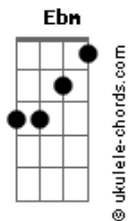

Abraham Mateo - Clavaíto (Part. Chanel)

tom:

Ebm (forma dos acordes no tom de Dm)

Capostrate na 1ª casa

Y sigues clavaíto

Dm C
(Tan clavaíto que duele)
Am Bb
(Tan clavaíto que gusta)
Dm C
(Tan clavaíto que duele)
Am Bb
(Estar lejos de ti me asusta)

Dm C
Se te ve tan bien con ella
Am Bb
Y no es que no me alegre por ti
Dm C
Aquí estoy tras una botella
Am
La cual me da el valor de decir

Dm C
Que mi sonrisa está ensayada, al igual que mi mirada
Am Bb
Por dentro estoy llorando por ti (ay, ay, ay)
Dm C
Paseo por la calle solo con un frío que ni en el polo
Am
Pensando que vienes a por mí

Dm C
Me ve' bien con ella y no es así
Am Bb
Y, aunque no me crea', sigo tras de ti

Acordes

Dm C
Y borro el historial cuando te busco
Am Bb
También soy el que te llama en oculto

Dm C
Que mi sonrisa está ensayada, al igual que mi mirada
Am Bb
Por dentro estoy llorando por ti (ay-ay-ay)
Dm C
Paseo por la calle sola, mismo perfume amapola
Am
Pensando que vienes a por mí