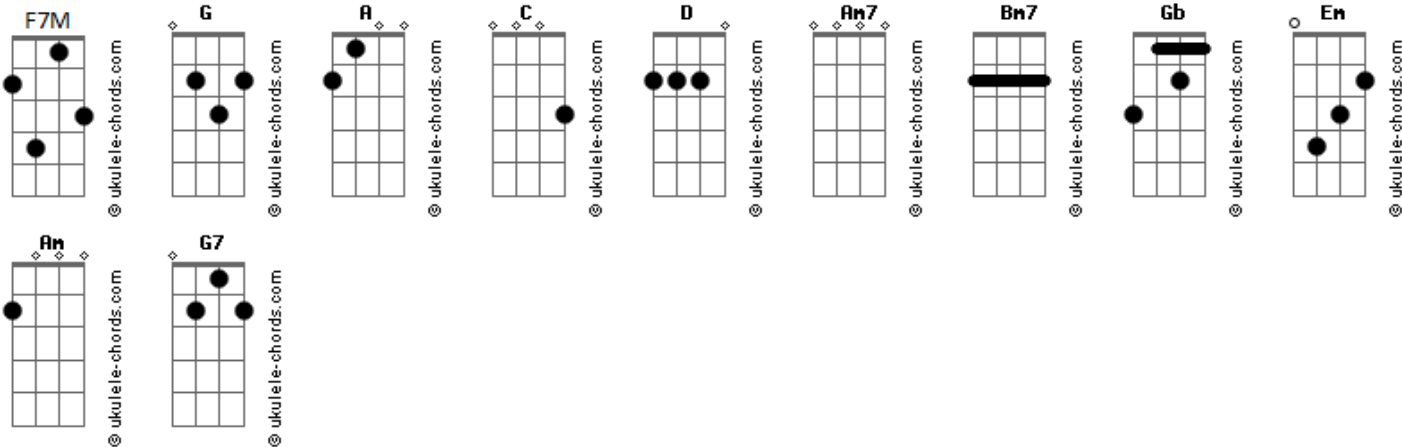

Abner Rezende - Tu És Santo

tom:

Intro: G A C G A C

[Primeira Parte]

G
Oh, meu Deus
C
Estou aqui prostrado diante do Senhor
C G
E reconheço que não há outro Salvador
D
Não, não há
G C
Oh, meu Deus Perdoa-me, sou fraco, frágil
G C
Sou pecador. Eu não sou nada neste mundo
G
Só tu és, Senhor
Am7 D
Só tu és, Senhor, meu Pai

[Refrão]

G Bm7
Tu és Santo
Am7 F7M
Poderoso é o teu nome
G Bm7
Pai amado
Am7 Gb
Não há outro igual a ti
Em Em
Meu Deus, não há
Am7 D
Não há outro igual a ti
G
Meu Deus, meu Pai
Intro: G A C G A C

[Primeira Parte]

[Refrão]

G Bm7
Tu és Santo

Acordes

Am F7M
Poderoso é o teu nome
G Bm7
Pai amado
Am7 Gb
Não há outro igual a ti
Em Em
Meu Deus, não há
Am7 D
Não há outro igual a ti
G Bm7
Tu és Santo
Am7 F7M
Poderoso é o teu nome
G Bm7
Pai amado
Am7 Gb
Não há outro igual a ti
Em Em
Meu Deus, não há
Am7 D
Não há outro igual a ti
G
Meu Deus, meu Pai
[Solo] Em Em Em A C G Am7 D

[Ponte]

G Em
Meu Deus, meu Pai
Am7 D
Não há outro igual a ti
G Em
Meu Deus, meu Pai
Am7 D
Não há outro igual a ti
G
Meu Deus, meu Pai

[Final]

G G7 C
És um só Deus
G Am7 D G A C G A C G
Supremo Cri a dor