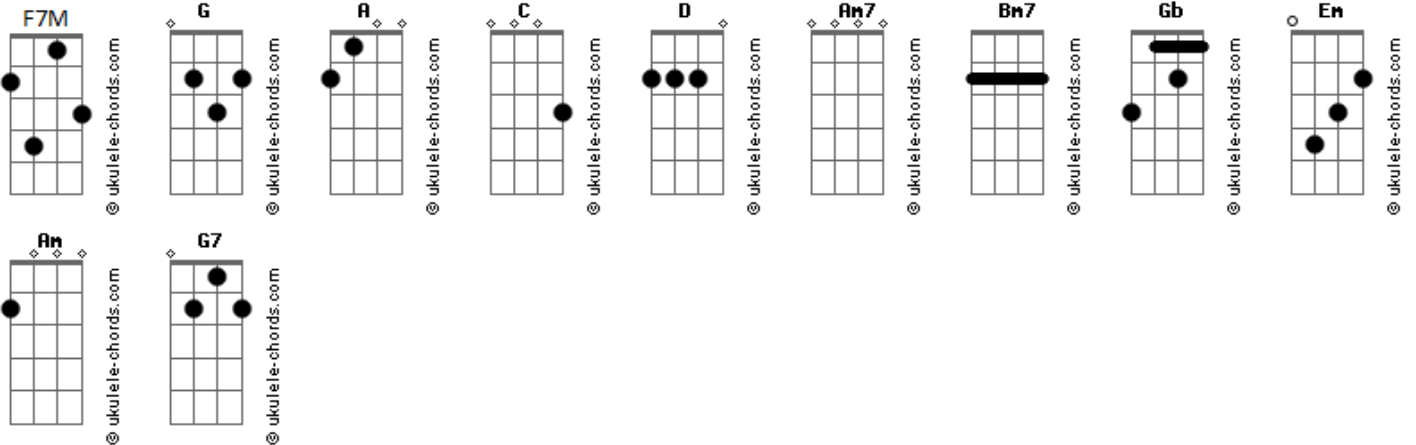

Abner Rezende - Tu És Santo

tom:

Intro: G A C G A C

[Primeira Parte]

G
Oh, meu Deus
C
Estou aqui prostrado diante do Senhor
C G
E reconheço que não há outro Salvador
D
Não, não há
G C
Oh, meu Deus Perdoa-me, sou fraco, frágil
G C
Sou pecador. Eu não sou nada neste mundo
G
Só tu és, Senhor
Am7 D
Só tu és, Senhor, meu Pai

[Refrão]

G Bm7
Tu és Santo
Am7 F7M
Poderoso é o teu nome
G Bm7
Pai amado
Am7 Gb
Não há outro igual a ti
Em Em
Meu Deus, não há
Am7 D
Não há outro igual a ti
G
Meu Deus, meu Pai
Intro: G A C G A C

[Primeira Parte]

[Refrão]

G Bm7
Tu és Santo

Acordes

Am F7M
Poderoso é o teu nome
G Bm7
Pai amado
Am7 Gb
Não há outro igual a ti
Em Em
Meu Deus, não há
Am7 D
Não há outro igual a ti
G Bm7
Tu és Santo
Am7 F7M
Poderoso é o teu nome
G Bm7
Pai amado
Am7 Gb
Não há outro igual a ti
Em Em
Meu Deus, não há
Am7 D
Não há outro igual a ti
G
Meu Deus, meu Pai

[Solo] Em Em Em A C G Am7 D

[Ponte]

G Em
Meu Deus, meu Pai
Am7 D
Não há outro igual a ti
G Em
Meu Deus, meu Pai
Am7 D
Não há outro igual a ti
G
Meu Deus, meu Pai

[Final]

G G7 C
És um só Deus
G Am7 D G A C G A C G
Supremo Cri a dor