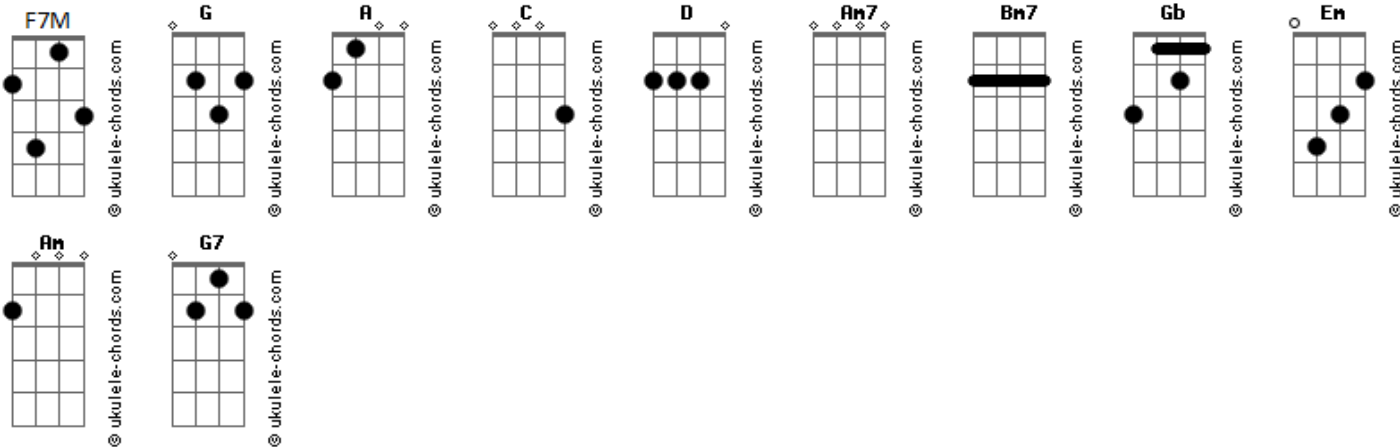

Abner Rezende - Tu És Santo

tom:

Intro: G A C G A C

[Primeira Parte]

G
Oh, meu Deus
C
Estou aqui prostrado diante do Senhor
C G
E reconheço que não há outro Salvador
D
Não, não há
G C
Oh, meu Deus Perdoa-me, sou fraco, frágil
G C
Sou pecador. Eu não sou nada neste mundo
G
Só tu és, Senhor
Am7 D
Só tu és, Senhor, meu Pai

[Refrão]

G Bm7
Tu és Santo
Am7 F7M
Poderoso é o teu nome
G Bm7
Pai amado
Am7 Gb
Não há outro igual a ti
Em Em
Meu Deus, não há
Am7 D
Não há outro igual a ti
G
Meu Deus, meu Pai
Intro: G A C G A C

[Primeira Parte]

[Refrão]

G Bm7
Tu és Santo

Acordes

Am F7M
Poderoso é o teu nome
G Bm7
Pai amado
Am7 Gb
Não há outro igual a ti
Em Em
Meu Deus, não há
Am7 D
Não há outro igual a ti
G Bm7
Tu és Santo
Am7 F7M
Poderoso é o teu nome
G Bm7
Pai amado
Am7 Gb
Não há outro igual a ti
Em Em
Meu Deus, não há
Am7 D
Não há outro igual a ti
G
Meu Deus, meu Pai
[Solo] Em Em Em A C G Am7 D

[Ponte]

G Em
Meu Deus, meu Pai
Am7 D
Não há outro igual a ti
G Em
Meu Deus, meu Pai
Am7 D
Não há outro igual a ti
G
Meu Deus, meu Pai

[Final]

G G7 C
És um só Deus
G Am7 D G A C G A C G
Supremo Cri a dor