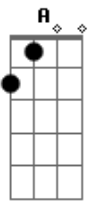

Abner Rezende - Mensageira do Rei

tom:

Intro: C F G C Am G
C F G C Am G

[Primeira Parte]

C F G C Am G
Eu tenho a missão e um chamado
C F G C Am G
Levar a luz ao mundo e as nações
F G
O Senhor me escolheu
E Am
E eu Disse eis me aqui
Dm Em F G
Sou instrumento em suas mãos, usa-me

[Refrão]

F C
Sou mensageira do Rei eu sou
F Am
A serviço do meu Senhor Jesus
Dm Em
Quero sempre levar a bandeira
F G
Proclamando a salvação e o perdão
F C
Sou mensageira do Rei eu sou
F Am
A serviço do meu Senhor Jesus
Dm Em
Quero sempre levar a bandeira
F G C F G C Am G
Proclamando a salvação

[Segunda Parte]

C F G C Am G
Seja em casa, na escola ou no trabalho
C F G
Onde quer que eu esteja vou levar
F G
A mensagem do evangelho
E Am

Acordes

© ukulele-chords.com