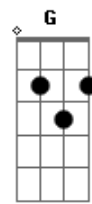

© ukulele-chords.com