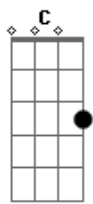

© ukulele-chords.com