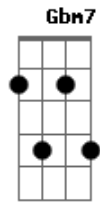

© ukulele-chords.com