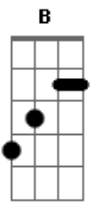

© ukulele-chords.com