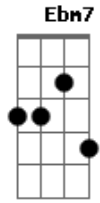

© ukulele-chords.com