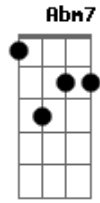

© ukulele-chords.com