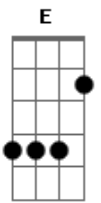

© ukulele-chords.com