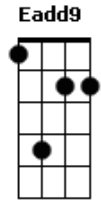

Abner Rezende - Intimidade

tom:

Intro: **Gbm7** **Dbm7** **A** **Gbm7** **E** **Dadd9** **A** **Bm7**

[Primeira Parte]

A **A** **A** **A**
 Intimidade é o que eu quero
A **A** **A**
 Intimidade Contigo Senhor
Dadd9 **A**
 Quero sentar à mesa Contigo
Dadd9 **Bm7** **E**
 Quero sentar no Teu colo Senhor

[Segunda Parte]

A **A** **A** **A**
 Intimidade entre Pai e filho
A **A** **A**
 Intimidade entre servo e Senhor
Dadd9 **A**
 Como Abraão, quero ser Teu amigo
Dadd9 **Bm7** **E**
 Andar em Teus passos e obedecer-te Senhor

© ukulele-chords.com

[Refrão]

Gbm7 **Dbm7**
 Intimidade é o que eu quero
Gbm7 **Dadd9** **E**
 Intimidade Contigo, Senhor
Gbm7 **Dbm7**
 Quero falar sempre Contigo
Dadd9 **E** **A** **A** **A** **E**
E Tua voz ouvir meu Senhor

[Solo] **Gbm** **Dbm** **D** **E** **D** **Gbm** **F** **D** **E** **Gb**

[Refrão Final]

Abm7 **Ebm7**
 Intimidade é o que eu quero
Abm7 **Eadd9** **Gb**
 Intimidade Contigo, Senhor
Abm7 **Ebm7**
 Quero falar sempre Contigo
Eadd9 **Gb** **B** **B**
E Tua voz ouvir meu Senhor
Eadd9 **Gb** **B** **B** **B** **B7M**
E Tua voz ouvir meu Senhor