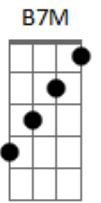

© ukulele-chords.com