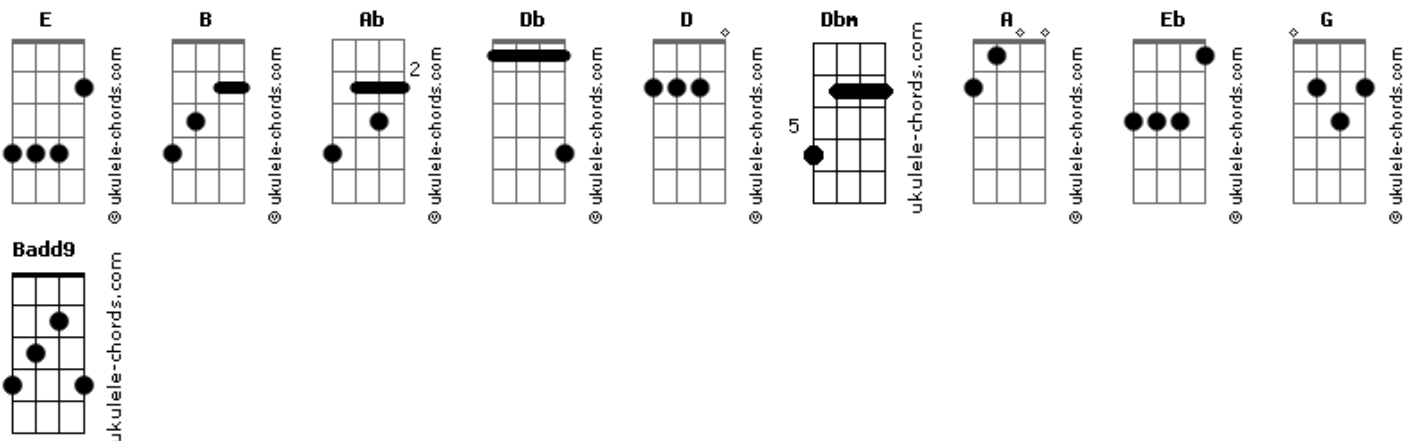

Abner Rezende - Escudo e Fortaleza

tom:

Intro: B Ab Db B Ab Db B Ab Db D B

[Primeira Parte]

E B
Senhor, aqui estamos
Dbm A E B
Pois nós queremos Te adorar
E B Ab
Senhor, nós declaramos
Dbm Badd9 A
Que nossas vidas
Badd9 E
Pertencem a Ti

[Refrão]

A E
Tu és o nosso escudo e fortaleza
A E
Socorro bem presente na angústia
A E
O nosso Protetor
Dbm D Badd9
O nosso Salvador
E
Tu és!

[Passagem] D Eb E

[Segunda Parte]

E B
Senhor, muito obrigado
Dbm A E B
Pois só em Ti há salvação
E B Ab
Senhor, com nossas vozes

Acordes

Dbm Badd9 A
Nós te adoramos
Badd9 E
Com essa canção

[Refrão]

A E
Tu és o nosso escudo e fortaleza
A E
Socorro bem presente na angústia
A E
O nosso Protetor
Dbm D Badd9
O nosso Salvador

[Solo]

A E Dbm Badd9 A E Dbm Badd9
Tu és!