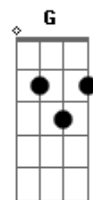

Abliss - Rio da Vida

tom:

C **F** **C**
 Neste dia posso sentir os ventos mudando
C **F** **C**
A Majestade do Universo me chamando
Am **G** **F**
 Em águas profundas vou mergulhar
Am **G** **F**
 Para a beira do mar não quero voltar

C **F** **C**
 Quero mergulhar em Teu amor
C **F** **C**
 Quero mergulhar em Teu amor

C **F** **C**
 Sacia a minha sede com fogo santo
C **F** **C**
 Sacia a minha sede com fogo santo

Am **G** **F**
 Eu dançarei no rio da vida

Acordes

© ukulele-chords.com

© ukulele-chords.com

© ukulele-chords.com

© ukulele-chords.com

© ukulele-chords.com

Am **G** **F**
 Eu dançarei no rio da vida
Am **G** **F**
 Eu dançarei no rio da vida
C
 Sou livre