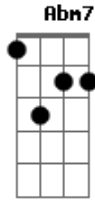

Abílio - Sem Você - Acoustic Version

tom:

Intro: Dbm7 Abm7 A7M Abm7

Dbm7 Abm7 A7M
Devolva ao fio do meu cabelo

Abm7
O teu carinho

Dbm7 Abm7 A7M
Que nunca a vida tanto tempo

Abm7
Fui sozinho

Dbm7
Sem você

Abm7
Não tem graça

A7M
Sem você

Abm7 Dbm7 Abm7 A7M Abm7
Minhas piadas são você

Dbm7 Abm7 A7M
Devolva o canto ao passarinho

Abm7
Em meu quintal

Dbm7 Abm7 A7M Abm7
Que eu finjo que você comigo não me faz mal

Dbm7
Mas porquê

Abm7
Não tem graça

A7M
Sem você

Abm7 Dbm7 Abm7 A7M Abm7 A7M
Minhas piadas são você

Acordes

© ukulele-chords.com

ukulele-chords.com

© ukulele-chords.com