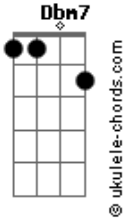

# Abílio - Convite

tom:

Intro: Dbm7 Abm7 <sup>C</sup> Dbm7 Abm7

Abm7 Se eu olho de manhã

Dbm7 Malemolência triste

Abm7 Mas logo de manhã

Dbm7 Depois do teu convite

## Acordes

Abm7  
 Teu vento de Iansã  
 Dbm7  
 Que ao teu redor insiste  
 Abm7  
 Vem logo de manhã  
 Dbm7  
 Sem me fazer convite

[Final] Abm7 Dbm7 Abm7 Dbm7  
 Abm7 Dbm7 Abm7 Dbm7