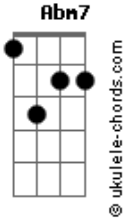

# Abílio - Convite

tom:

Intro: Dbm7 Abm7 <sup>C</sup> Dbm7 Abm7

Abm7 Se eu olho de manhã

Dbm7 Malemolência triste

Abm7 Mas logo de manhã

Dbm7 Depois do teu convite

## Acordes

Abm7  
 Teu vento de Iansã  
 Dbm7  
 Que ao teu redor insiste  
 Abm7  
 Vem logo de manhã  
 Dbm7  
 Sem me fazer convite

[Final] Abm7 Dbm7 Abm7 Dbm7  
 Abm7 Dbm7 Abm7 Dbm7