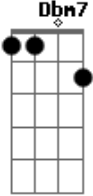

Abílio - Convite

tom:

Intro: Dbm7 Abm7 ^C Dbm7 Abm7

Abm7

Se eu olho de manhã

Dbm7

Malemolência triste

Abm7

Mas logo de manhã

Dbm7

Depois do teu convite

Acordes

© ukulele-chords.com

© ukulele-chords.com

© ukulele-chords.com

Abm7