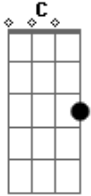

Abílio - Convite

tom:

Intro: Dbm7 Abm7 ^C Dbm7 Abm7

Abm7

Se eu olho de manhã

Dbm7

Malemolência triste

Abm7

Mas logo de manhã

Dbm7

Depois do teu convite

Acordes

© ukulele-chords.com

© ukulele-chords.com

© ukulele-chords.com

Abm7