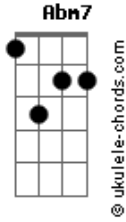

Abílio - Convite

tom:

Intro: Dbm7 Abm7 ^C Dbm7 Abm7

Abm7 Se eu olho de manhã

Dbm7 Malemolência triste

Abm7 Mas logo de manhã

Dbm7 Depois do teu convite

Acordes