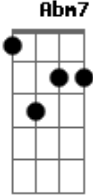

Abílio - Convite

tom:

Intro: Dbm7 Abm7 ^C Dbm7 Abm7

Abm7

Se eu olho de manhã

Dbm7

Malemolência triste

Abm7

Mas logo de manhã

Dbm7

Depois do teu convite

Acordes

© ukulele-chords.com

© ukulele-chords.com

© ukulele-chords.com

Abm7