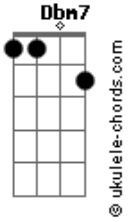

Abílio - Convite

tom:

Intro: Dbm7 Abm7 ^C Dbm7 Abm7

Abm7 Se eu olho de manhã

Dbm7 Malemolência triste

Abm7 Mas logo de manhã

Dbm7 Depois do teu convite

Acordes