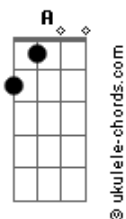

Abel Junho - A Carta

tom:

Fm (forma dos acordes no tom de Em)

Capostrate na 1ª casa
Intro: Em Bm A G

Em Quem é esse que me disseram que escreveu Bm

As histórias sobre mim, mesmo antes de eu nascer A G

Em Que o mundo inteiro cabe em suas mãos Bm

E que ele inteiro cabe dentro de um coração A G

Em Eu quero saber Bm

A Eu quero saber

Então me diz quem você é

G D Em Eu sou uma carta com endereço

Bm Eu sou a espada na sua mão

A Eu sou um rio com três nascentes

G Eu sou a verdadeira visão

G D Em Eu sou a vida após a morte

Bm A esperança em meio ao caos

A Eu sou um rio com três nascentes

G Eu sou o início, meio e final

(D Em Bm A G)

Em Quem é esse que me disseram que escreveu Bm

As histórias sobre mim, mesmo antes de eu nascer A G

Em Que o mundo inteiro cabe em suas mãos Bm

A G E que ele inteiro cabe dentro de um coração

Em Eu quero saber Bm

A Eu quero saber

Então me diz quem você é

G D Em Eu sou uma carta com endereço

Bm Eu sou a espada na sua mão

A Eu sou um rio com três nascentes

G Eu sou a verdadeira visão

Acordes

G D Em Eu sou a vida após a morte

Bm A esperança em meio ao caos

A Eu sou um rio com três nascentes

G Eu sou o início, meio e final

G D Em Eu sou uma carta com endereço

Bm A Eu sou a espada na sua mão

A Eu sou um rio com três nascentes

G Eu sou a verdadeira visão

G D Em Eu sou a vida após a morte

Bm A esperança em meio ao caos

A Eu sou um rio com três nascentes

G Eu sou o início, meio e final

(Em Bm A G)

(Em Bm A Em G)

Em Eu quero saber Bm

A Eu quero saber

G D Então me diz quem você é

Em Eu quero saber Bm

A Eu quero saber

Então me diz quem você é

G D Em Eu sou uma carta com endereço

Bm A Eu sou a espada na sua mão

A Eu sou um rio com três nascentes

G Eu sou a verdadeira visão

G D Em Eu sou a vida após a morte

Bm A esperança em meio ao caos

A Eu sou um rio com três nascentes

G Eu sou o início, meio e final

[Final] Em Bm A G
Em Bm A G Em