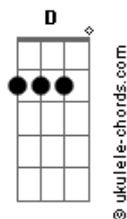

Abel Junho - A Carta

tom:

Fm (forma dos acordes no tom de Em)

Capostrate na 1ª casa
Intro: Em Bm A G

Em Quem é esse que me disseram que escreveu Bm

As histórias sobre mim, mesmo antes de eu nascer A G

Em Que o mundo inteiro cabe em suas mãos Bm

E que ele inteiro cabe dentro de um coração A G

Em Eu quero saber Bm

A Eu quero saber

Então me diz quem você é

G D Em Eu sou uma carta com endereço

Bm Eu sou a espada na sua mão

A Eu sou um rio com três nascentes

G Eu sou a verdadeira visão

G D Em Eu sou a vida após a morte

Bm A esperança em meio ao caos

A Eu sou um rio com três nascentes

G Eu sou o início, meio e final

(D Em Bm A G)

Em Quem é esse que me disseram que escreveu Bm

As histórias sobre mim, mesmo antes de eu nascer A G

Em Que o mundo inteiro cabe em suas mãos Bm

A G E que ele inteiro cabe dentro de um coração

Em Eu quero saber Bm

A Eu quero saber

Então me diz quem você é

G D Em Eu sou uma carta com endereço

Bm Eu sou a espada na sua mão

A Eu sou um rio com três nascentes

G Eu sou a verdadeira visão

Acordes

G D Em Eu sou a vida após a morte

Bm A esperança em meio ao caos

A Eu sou um rio com três nascentes

G Eu sou o início, meio e final

G D Em Eu sou uma carta com endereço

Bm A Eu sou a espada na sua mão

A Eu sou um rio com três nascentes

G Eu sou a verdadeira visão

G D Em Eu sou a vida após a morte

Bm A esperança em meio ao caos

A Eu sou um rio com três nascentes

G Eu sou o início, meio e final

(Em Bm A G)

(Em Bm A Em G)

Em Eu quero saber Bm

A Eu quero saber

G D Então me diz quem você é

Em Eu quero saber Bm

A Eu quero saber

Então me diz quem você é

G D Em Eu sou uma carta com endereço

Bm A Eu sou a espada na sua mão

A Eu sou um rio com três nascentes

G Eu sou a verdadeira visão

G D Em Eu sou a vida após a morte

Bm A esperança em meio ao caos

A Eu sou um rio com três nascentes

G Eu sou o início, meio e final

[Final] Em Bm A G
Em Bm A G Em