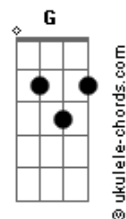

Abel Junho - A Carta

tom:

Fm (forma dos acordes no tom de Em)

Capostrate na 1ª casa
Intro: Em Bm A G

Em Quem é esse que me disseram que escreveu Bm

As histórias sobre mim, mesmo antes de eu nascer A G

Em Que o mundo inteiro cabe em suas mãos Bm

E que ele inteiro cabe dentro de um coração A G

Em Eu quero saber Bm

A Eu quero saber

Então me diz quem você é

G D Em Eu sou uma carta com endereço

Bm Eu sou a espada na sua mão

A Eu sou um rio com três nascentes

G Eu sou a verdadeira visão

G D Em Eu sou a vida após a morte

Bm A esperança em meio ao caos

A Eu sou um rio com três nascentes

G Eu sou o início, meio e final

(D Em Bm A G)

Em Quem é esse que me disseram que escreveu Bm

As histórias sobre mim, mesmo antes de eu nascer A G

Em Que o mundo inteiro cabe em suas mãos Bm

A G E que ele inteiro cabe dentro de um coração

Em Eu quero saber Bm

A Eu quero saber

Então me diz quem você é

G D Em Eu sou uma carta com endereço

Bm Eu sou a espada na sua mão

A Eu sou um rio com três nascentes

G Eu sou a verdadeira visão

Acordes

G D Em Eu sou a vida após a morte

Bm A esperança em meio ao caos

A Eu sou um rio com três nascentes

G Eu sou o início, meio e final

G D Em Eu sou uma carta com endereço

Bm A Eu sou a espada na sua mão

A Eu sou um rio com três nascentes

G Eu sou a verdadeira visão

G D Em Eu sou a vida após a morte

Bm A esperança em meio ao caos

A Eu sou um rio com três nascentes

G Eu sou o início, meio e final

(Em Bm A G)

(Em Bm A Em G)

Em Eu quero saber Bm

A Eu quero saber

G D Então me diz quem você é

Em Eu quero saber Bm

A Eu quero saber

Então me diz quem você é

G D Em Eu sou uma carta com endereço

Bm A Eu sou a espada na sua mão

A Eu sou um rio com três nascentes

G Eu sou a verdadeira visão

G D Em Eu sou a vida após a morte

Bm A esperança em meio ao caos

A Eu sou um rio com três nascentes

G Eu sou o início, meio e final

[Final] Em Bm A G
Em Bm A G Em