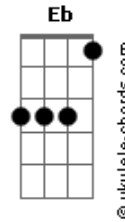

Abdiel Arsenio - Quarto Fechado

tom:

Bb

Intro: Bb Gm F Eb

Bb

Quarto fechado

Eb

Braços abertos

Gm

Eu sinto um afago

F

Chego mais perto

Eb

E se eu perco as palavras

Bb

Ouçã o meu coração

Gm

E quando essa canção parar

F

Não para a minha adoração

Eb

Bb2

Você pôs uma fonte em mim

Gm

F

Desde quando eu te disse sim

Acordes

Eb Bb2
Que jorra para vida eterna
Gm F
Me faz tirar o pés dessa terra
Eb Bb2
E quando eu ouço a sua voz
Gm F
No quarto eu e você a sós

Eb Bb2
Sua glória invade
Gm
Minha alma
F
Me acalma
Eb Bb2
Presença que enche
Gm
Sacia
F
Inspira
Eb Bb2
Sussurra segredos
Gm F Bb
Nasce uma canção