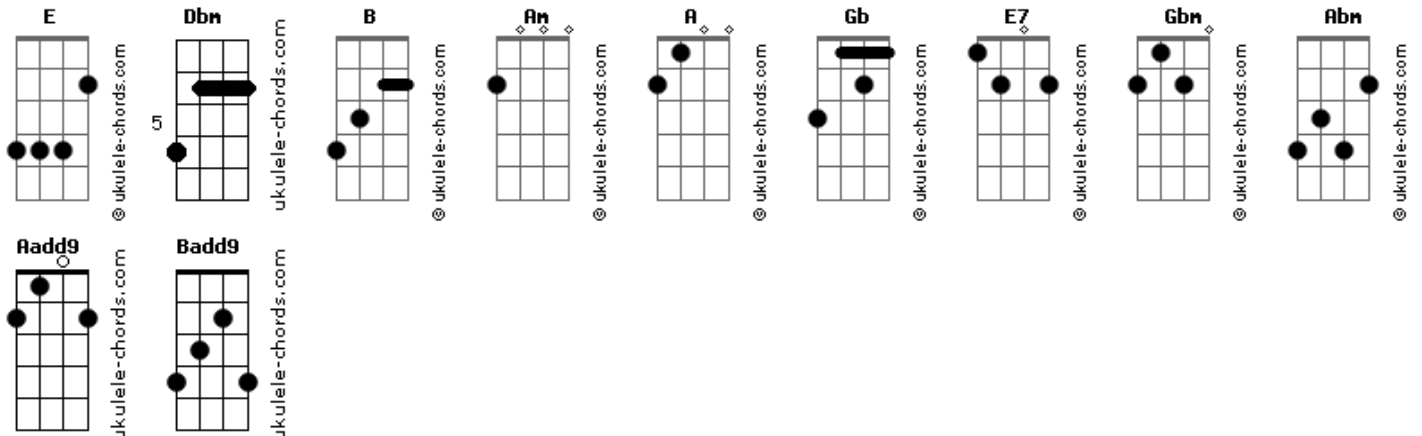

Abdiel Arsenio - O Maior Vilão Sou Eu / Quando Jesus Estendeu a Sua Mão / Em Fervente Oração (Pot-Pourri)

tom:

Intro: E Aadd9 Dbm B Aadd9

[Primeira Parte]

E Bem diferente das histórias que eu ouvi
Aadd9 A minha história teve o começo no fim
Dbm Quando o inferno pensou ter vencido
Aadd9 Jesus tomou a chave que me fez cativo

[Pré-Refrão]

E E esse amor perfeito me fez entender
Aadd9 Que diferente das histórias de tv
Dbm Na minha história, Cristo é o mocinho
Aadd9 E na vida real, o maior vilão sou eu

[Refrão]

E Ganhar o mundo e perder a mim
Aadd9 Estar no caminho e não chegar ao fim
Dbm Na minha luta do meu eu contra mim mesmo
Aadd9 Os meus gigantes são os meus próprios desejos

E 0 que sai contamina mais do que entrou
Aadd9 Só Deus sabe o perigo de um homem sem amor
Dbm Olhar pra cruz é como olhar para o espelho
Aadd9 Reflete a glória que revela os meus defeitos

Dbm B Aadd9 Na vida real, o maior vilão sou eu
Dbm B Aadd9 Na vida real, o maior vilão sou eu

[Pré-Refrão]

Acordes

E E esse amor perfeito me fez entender
Aadd9 Que diferente das histórias de tv
Dbm Na minha história, Cristo é o mocinho
Aadd9 E na vida real, o maior vilão sou eu

[Refrão]

E Ganhar o mundo e perder a mim
Aadd9 Estar no caminho e não chegar ao fim
Dbm Na minha luta do meu eu contra mim mesmo
Aadd9 Os meus gigantes são os meus próprios desejos

E 0 que sai contamina mais do que entrou
Aadd9 Só Deus sabe o perigo de um homem sem amor
Dbm Olhar pra cruz é como olhar para o espelho
Aadd9 Reflete a glória que revela os meus defeitos

Dbm B Aadd9 Na vida real, o maior vilão sou eu
Dbm B Aadd9 Am Na vida real, o maior vilão sou eu, sou eu

E A E Quando Jesus estendeu a Sua mão
E Gb B Quando Ele estendeu a Sua mão para mim
E E7 A E Eu era pobre e perdido, sem Deus e sem Jesus
Gbm B E Quando Ele estendeu a Sua mão para mim

A E Quando tudo perante o senhor estiver
A Gb B E todo o teu ser ele controlar
E Abm Dbm Só, então, há de ver que o senhor tem poder
Gbm B E Quando tudo deixares no altar