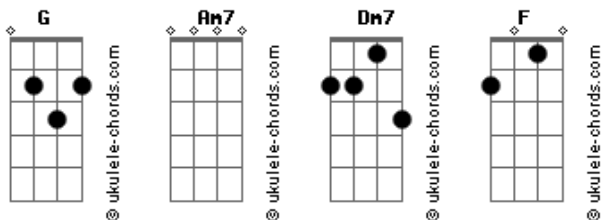

Abbakana - Lince

Tom: G
Intro: Am7 Dm7 F G Am7

Am7
Alice mora no meio das tulipas
Dm7
Decorando pequenas cartilhas
F G Am7
É a dona do pais das maravilhas

Am7
Uma vez me perguntou se somos ilhas
Dm7
Por bem ou não, arquipélagos são famílias
F G Am7
É uma honra ter você aqui após andarmos tantas milhas

[Refrão]

Dm7
Lice lança um leve olhar de lince que relaxa o meu
Am7
Passar

Acordes

Eu canto grave, pois no agudo você vai me acompanhar
Dm7
Lindo lance lindo dia quando der me liga pra eu
Am7
Passar
Na sua casa e a gente poder tocar, tocar e cantar

(Am7 Dm7 F G Am7)

Am7
Vou carregar a nossa bateria
Dm7
Tamanho vasta e plena energia
F G Am7
Quando a gente dança o mundo para pra olhar

Am7
Alice ama amar a música marcada
Dm7
Um tom a menos a nota credenciada
F G Am7
E o trinado de quem treina as vezes pra se libertar