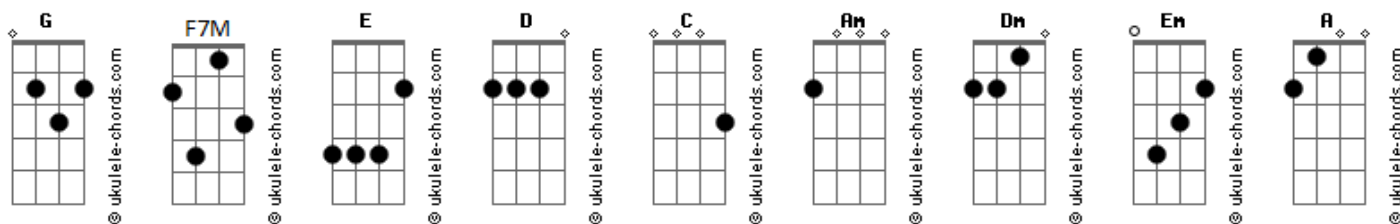

Am F7M
Pelas portas da cidade
C Em
Na nova Jerusalém
F7M
Tua noiva vai entrar
Am Em Am F7M
Santo, Santo, Santo é o Senhor
C Em F7M
Santo, Santo, Santo é o Senhor
Am Em Am F7M
Santo, Santo, Santo é o Senhor
C Em F7M
Santo, Santo, Santo é o Senhor

(Am Em Am)
(F7M C Em F7M)
(Am Em Am)
(F7M C Em F7M)

[Primeira Parte]

Am G
Esconda-me em ti, esconda-me em ti
Fadd9
Nas asas do teu amor
Am G
Esconda-me em ti, esconda-me em ti
Fadd9
Nas asas do teu amor
Am G
Esconda-me em ti, esconda-me em ti
Fadd9
Nas asas do teu amor
Am G
Esconda-me em ti, esconda-me em ti
Fadd9
Nas asas do teu amor

[Segunda Parte]

Am G
Como eu amo seu nome, tens o nome
Mais lindo que eu conheço
Fadd9
Como eu amo seu nome
Am G
Como eu amo seu nome, tens o nome
Fadd9
Mais lindo que eu conheço

[Primeira Parte]

Am G
Esconda-me em ti, esconda-me em ti
Fadd9
Nas asas do teu amor
Am G
Esconda-me em ti, esconda-me em ti
Fadd9
Nas asas do teu amor

[Segunda Parte]

Am G
Como eu amo seu nome, tens o nome
Mais lindo que eu conheço
Fadd9
Como eu amo seu nome
Am G

Acordes

Como eu amo seu nome, tens o nome
Mais lindo que eu conheço
Fadd9
Como eu amo seu nome

Am
E esse é o som
G
O carpinteiro batendo a porta
Fadd9
O carpinteiro batendo a porta

Am
E esse é o som
G
Do lado de dentro eu abro a porta
Fadd9
Do lado de dentro eu abro a porta

Am
E este é meu som
G
Do lado de dentro eu abro a porta
Fadd9
Do lado de dentro eu abro a porta

Am
E este é meu som
G
Do lado de dentro eu abro a porta
Fadd9
Do lado de dentro eu abro a porta

Am
Qual é o som, qual é o som
G
Quando Deus desce na terra?
Fadd9
Qual é o som, qual é o som?

Am
Qual é o som, qual é o som
G
Quando Deus desce na terra?
Fadd9
Qual é o som, qual é o som?

Am
Que RUJA O LEÃO
G
E QUE A TERRA ESTREMESSA
Fadd9
Diante DA MAGESTADE DE JESUS

Am Em
O céu começa a se abrir
Am F7M
Toda a terra se dobrou a Ti
C Em
Cristo, Rei dos Reis
F7M
Veio nos buscar

Am Em
Leva-nos em Tuas mãos
Am F7M
Pelas portas da cidade
C Em
Na nova Jerusalém
F7M
Tua noiva vai entrar