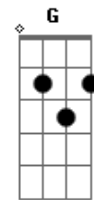

# Abaporu - Ventri?loquo

tom:

Intro: Em D Em D

Em D Em D  
 Ei, você, fique burro  
 Assim você não precisa aguentar  
 Tanta asneira sob medida  
 Em alto e bom som ou sussurro

( Em D )

Em D Em D  
 Ei, você, seja estúpido  
 Assim você não vê as entrelinhas  
 Que descrevem as amarras  
 Que limitam e movem todo o mundo

## Acordes

© ukulele-chords.com

© ukulele-chords.com

© ukulele-chords.com

© ukulele-chords.com

© ukulele-chords.com

© ukulele-chords.com

Em D  
 Afinal é mais fácil não falar nem ver  
 E você acha que leva o mundo

( Em D )

A  
 Na espora, no cabresto

(Sim, você leva o mundo

Que acha que não precisa de você)

( Em D Em D )

A  
 Freio de mão engrenado  
 No repouso, na pressão

Em C  
 É quem faz a força

Enquanto o mestre ventríloquo