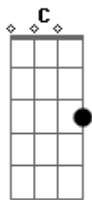

# Abaporu - Ventri?loquo

tom:

Intro: Em D Em D

Em D Em D  
 Ei, você, fique burro  
 Assim você não precisa aguentar  
 Tanta asneira sob medida  
 Em alto e bom som ou sussurro

( Em D )

Em D Em D  
 Ei, você, seja estúpido  
 Assim você não vê as entrelinhas  
 Que descrevem as amarras  
 Que limitam e movem todo o mundo

## Acordes

© ukulele-chords.com

© ukulele-chords.com

© ukulele-chords.com

© ukulele-chords.com

© ukulele-chords.com

© ukulele-chords.com

Em D  
 Afinal é mais fácil não falar nem ver  
 E você acha que leva o mundo

( Em D )

A  
 Na espora, no cabresto

(Sim, você leva o mundo

Que acha que não precisa de você)

( Em D Em D )

A  
 Freio de mão engrenado  
 No repouso, na pressão

Em C  
 É quem faz a força

Enquanto o mestre ventríloquo