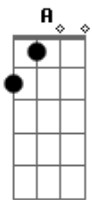

Abaporu - Ventri?loquo

tom:

Intro: Em D Em D

Em D Em D
 Ei, você, fique burro
 Assim você não precisa aguentar
 Tanta asneira sob medida
 Em alto e bom som ou sussurro

(Em D)

Em D Em D
 Ei, você, seja estúpido
 Assim você não vê as entrelinhas
 Que descrevem as amarras
 Que limitam e movem todo o mundo

(Em D)

A
 Cordas tracionadas
 Leve tudo ou nada

Em C
 É quem faz a força
 Enquanto o mestre ventríloquo
 Mexe os pauzinhos, toma as rédeas
 E te dá a direção

C
 E quem a força
 Enquanto o velho ventríloquo
 Toma um chazinho em Bangladesh

D Em
 E busca a redenção
 (Em D Em D)

Em D Em D
 Ei, amigo, fique mudo

Acordes

© ukulele-chords.com

© ukulele-chords.com

© ukulele-chords.com

© ukulele-chords.com

© ukulele-chords.com

© ukulele-chords.com

Em D
 Afinal é mais fácil não falar nem ver
 E você acha que leva o mundo

(Em D)

A
 Na espora, no cabresto

(Sim, você leva o mundo

Que acha que não precisa de você)

(Em D Em D)

A
 Freio de mão engrenado
 No repouso, na pressão