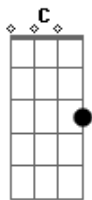

Abaporu - Ventri?loquo

tom:

Intro: Em D Em D

Em D Em D
 Ei, você, fique burro
 Assim você não precisa aguentar
 Tanta asneira sob medida
 Em alto e bom som ou sussurro

(Em D)

Em D Em D
 Ei, você, seja estúpido
 Assim você não vê as entrelinhas
 Que descrevem as amarras
 Que limitam e movem todo o mundo

(Em D)

A
 Cordas tracionadas
 Leve tudo ou nada

Em C
 É quem faz a força
 Enquanto o mestre ventríloquo
 Mexe os pauzinhos, toma as rédeas
 E te dá a direção

C
 E quem a força
 Enquanto o velho ventríloquo
 Toma um chazinho em Bangladesh

D Em
 E busca a redenção
 (Em D Em D)

Em D Em D
 Ei, amigo, fique mudo

Acordes

© ukulele-chords.com

© ukulele-chords.com

© ukulele-chords.com

© ukulele-chords.com

© ukulele-chords.com

© ukulele-chords.com

Em D
 Afinal é mais fácil não falar nem ver
 E você acha que leva o mundo

(Em D)

A
 Na espora, no cabresto

(Sim, você leva o mundo

Que acha que não precisa de você)

(Em D Em D)

A
 Freio de mão engrenado
 No repouso, na pressão