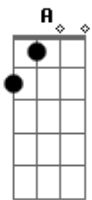

# Abaporu - Ventri?loquo

tom:

Intro: Em D Em D

Em D Em D  
 Ei, você, fique burro  
 Assim você não precisa aguentar  
 Tanta asneira sob medida  
 Em alto e bom som ou sussurro

( Em D )

Em D Em D  
 Ei, você, seja estúpido  
 Assim você não vê as entrelinhas  
 Que descrevem as amarras  
 Que limitam e movem todo o mundo

( Em D )

A  
 Cordas tracionadas  
 Leve tudo ou nada

Em C  
 É quem faz a força  
 Enquanto o mestre ventríloquo  
 Mexe os pauzinhos, toma as rédeas  
 E te dá a direção

C  
 E quem a força  
 Enquanto o velho ventríloquo  
 Toma um chazinho em Bangladesh

D Em  
 E busca a redenção  
 ( Em D Em D )

Em D Em D  
 Ei, amigo, fique mudo

## Acordes

© ukulele-chords.com

© ukulele-chords.com

© ukulele-chords.com

© ukulele-chords.com

© ukulele-chords.com

© ukulele-chords.com

Em D  
 Afinal é mais fácil não falar nem ver  
 E você acha que leva o mundo