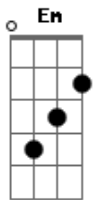

Abaporu - Ventri?loquo

tom:

Intro: Em D Em D

Em D Em D
Ei, você, fique burro
Assim você não precisa aguentar
Tanta asneira sob medida
Em alto e bom som ou sussurro

(Em D)

Em D Em D
Ei, você, seja estúpido
Assim você não vê as entrelinhas
Que descrevem as amarras
Que limitam e movem todo o mundo

(Em D)

A
Cordas tracionadas
Leve tudo ou nada

Em C
É quem faz a força
Enquanto o mestre ventríloquo
Mexe os pauzinhos, toma as rédeas
E te dá a direção

C
E quem a força
Enquanto o velho ventríloquo
Toma um chazinho em Bangladesh

D Em
E busca a redenção
(Em D Em D)

Em D Em D
Ei, amigo, fique mudo

Acordes

© ukulele-chords.com