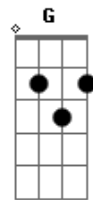

Abaporu - Ventri?loquo

tom:

Intro: Em D Em D

Em D Em D
 Ei, você, fique burro
 Assim você não precisa aguentar
 Tanta asneira sob medida
 Em alto e bom som ou sussurro

(Em D)

Em D Em D
 Ei, você, seja estúpido
 Assim você não vê as entrelinhas
 Que descrevem as amarras
 Que limitam e movem todo o mundo

(Em D)

A
 Cordas tracionadas
 Leve tudo ou nada

Em C
 É quem faz a força
 Enquanto o mestre ventríloquo
 Mexe os pauzinhos, toma as rédeas
 E te dá a direção

C
 E quem a força
 Enquanto o velho ventríloquo
 Toma um chazinho em Bangladesh

D Em
 E busca a redenção
 (Em D Em D)

Em D Em D
 Ei, amigo, fique mudo

Acordes

© ukulele-chords.com

© ukulele-chords.com

© ukulele-chords.com

© ukulele-chords.com

© ukulele-chords.com

© ukulele-chords.com

Em D
 Afinal é mais fácil não falar nem ver
 E você acha que leva o mundo

(Em D)

A
 Na espora, no cabresto

(Sim, você leva o mundo

Que acha que não precisa de você)

(Em D Em D)

A
 Freio de mão engrenado
 No repouso, na pressão