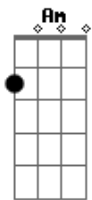

Abaporu - Ventri?loquo

tom:

Intro: Em D Em D

Em D Em D
 Ei, você, fique burro
 Assim você não precisa aguentar
 Tanta asneira sob medida
 Em alto e bom som ou sussurro

(Em D)

Em D Em D
 Ei, você, seja estúpido
 Assim você não vê as entrelinhas
 Que descrevem as amarras
 Que limitam e movem todo o mundo

(Em D)

A
 Cordas tracionadas
 Leve tudo ou nada

Em C
 É quem faz a força
 Enquanto o mestre ventríloquo
 Mexe os pauzinhos, toma as rédeas
 E te dá a direção

C
 E quem a força
 Enquanto o velho ventríloquo
 Toma um chazinho em Bangladesh

D Em
 E busca a redenção
 (Em D Em D)

Em D Em D
 Ei, amigo, fique mudo

Acordes

© ukulele-chords.com

© ukulele-chords.com

© ukulele-chords.com

© ukulele-chords.com

© ukulele-chords.com

© ukulele-chords.com

Em D
 Afinal é mais fácil não falar nem ver
 E você acha que leva o mundo

(Em D)

A
 Na espora, no cabresto

(Sim, você leva o mundo

Que acha que não precisa de você)

(Em D Em D)

A
 Freio de mão engrenado
 No repouso, na pressão