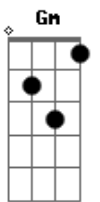

© ukulele-chords.com