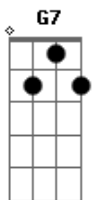

© ukulele-chords.com