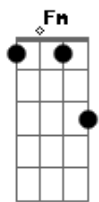

© ukulele-chords.com