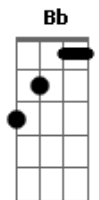

© ukulele-chords.com