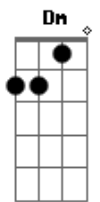

© ukulele-chords.com