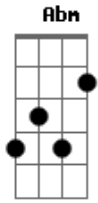

Abacaxepa - Por Enquanto É Chuva

tom:

Intro: Abm Gbm E7
Abm Gbm G
Abm Gbm E7
Abm Gbm G

Abm Gbm E7 Abm Gbm E7
Longe eu fico perto de ti
Abm Gbm G Abm Gbm G
O tempo passa e eu nem percebi
E7 A7

Eu nunca percebo

Abm Gbm E7
Eu fui, eu venho eu passo
Abm Gbm G E7 A7
Faço, vejo e desfaço tudo que eu ainda nem vi
Abm Gbm E7 Abm Gbm G
Noite de clarão, se via um só coração
E7 A7 Abm Gbm G
Tanto era calma
E7 Abm Gbm G E7 A7
Deixa chover, pra fazer florescer

(Abm Gbm E7)
(Abm Gbm G)

Acordes

© ukulele-chords.com