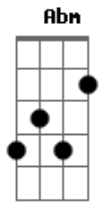

Abacaxepa - Por Enquanto É Chuva

tom:

Intro: Abm7 Abm Gbm E7
Abm7 Gbm G
Abm7 Gbm E7
Abm7 Gbm G

Abm7 Gbm E7 Abm7 Gbm E7
Longe eu fico perto de ti
Abm7 Gbm G Abm7 Gbm G
O tempo passa e eu nem percebi
E7 A7

Eu nunca percebo

Abm7 Gbm E7
Eu fui, eu venho eu passo
Abm7 Gbm G E7 A7
Faço, vejo e desfaço tudo que eu ainda nem vi
Abm7 Gbm E7 Abm7 Gbm G
Noite de clarão, se via um só coração
E7 A7 Abm7 Gbm G
Tanto era calma
E7 Abm7 Gbm G E7 A7
Deixa chover, pra fazer florescer

(Abm7 Gbm E7)
(Abm7 Gbm G)

Acordes

© ukulele-chords.com