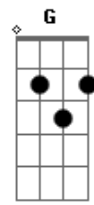

Eu nunca percebo

Abm7 Gbm E7
 Eu fui, eu venho eu passo
 Abm7 Gbm G E7 A7
 Faço, vejo e desfaço tudo que eu ainda nem vi
 Abm7 Gbm E7 Abm7 Gbm G
 Noite de clarão, se via um só coração
 E7 A7 Abm7 Gbm G
 Tanto era calma
 E7 Abm7 Gbm G E7 A7
 Deixa chover, pra fazer florescer

(Abm7 Gbm E7)
 (Abm7 Gbm G)

Acordes

© ukulele-chords.com

© ukulele-chords.com

© ukulele-chords.com

© ukulele-chords.com

© ukulele-chords.com

© ukulele-chords.com