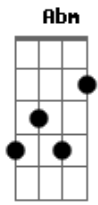

Abacaxepa - Por Enquanto É Chuva

tom:

Intro: Abm7 Abm Gbm E7
Abm7 Gbm G
Abm7 Gbm E7
Abm7 Gbm G

Abm7 Gbm E7 Abm7 Gbm E7
Longe eu fico perto de ti
Abm7 Gbm G Abm7 Gbm G
O tempo passa e eu nem percebi
E7 A7

Eu nunca percebo

Abm7 Gbm E7
Eu fui, eu venho eu passo
Abm7 Gbm G E7 A7
Faço, vejo e desfaço tudo que eu ainda nem vi
Abm7 Gbm E7 Abm7 Gbm G
Noite de clarão, se via um só coração
E7 A7 Abm7 Gbm G
Tanto era calma
E7 Abm7 Gbm G E7 A7
Deixa chover, pra fazer florescer

(Abm7 Gbm E7)
(Abm7 Gbm G)

Acordes

© ukulele-chords.com