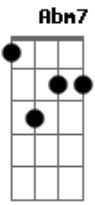

© ukulele-chords.com