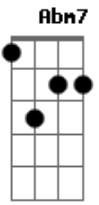

© ukulele-chords.com