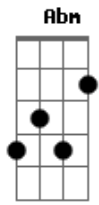

Abacaxepa - Por Enquanto É Chuva

tom:

Intro: Abm7 Gbm E7
Abm7 Gbm G
Abm7 Gbm E7
Abm7 Gbm G

Abm7 Gbm E7 Abm7 Gbm E7
Longe eu fico perto de ti
Abm7 Gbm G Abm7 Gbm G
O tempo passa e eu nem percebi
E7 A7

Eu nunca percebo

Abm7 Gbm E7
Eu fui, eu venho eu passo
Abm7 Gbm G E7 A7
Faço, vejo e desfaço tudo que eu ainda nem vi
Abm7 Gbm E7 Abm7 Gbm G
Noite de clarão, se via um só coração
E7 A7 Abm7 Gbm G
Tanto era calma
E7 Abm7 Gbm G E7 A7
Deixa chover, pra fazer florescer

(Abm7 Gbm E7)
(Abm7 Gbm G)

Acordes

© ukulele-chords.com