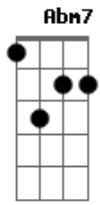

© ukulele-chords.com