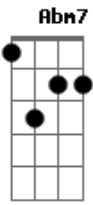

© ukulele-chords.com