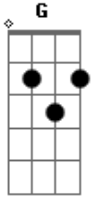

Abacaxepa - Mata Mata

tom:

Intro: Am Am

Am
 Tem um gosto indigesto na boca
 Preso na saliva
 Tem um gosto indigesto na boca
 Preso na saliva

G
 Mata mata
 Mata mata
 Mata mata

Am
 Bota fogo

G
 Mata mata
 Mata mata
 Mata mata

Am
 Bota fogo

Am

Acordes

© ukulele-chords.com

© ukulele-chords.com

Tem um gosto indigesto na boca
 Preso na saliva
 Tem um gosto indigesto na boca
 Preso na saliva

G
 Mata mata
 Mata mata
 Mata mata

Am
 Bota fogo