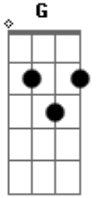

Abacaxepa - Mata Mata

tom:

Intro: Am Am

Am
 Tem um gosto indigesto na boca
 Preso na saliva
 Tem um gosto indigesto na boca
 Preso na saliva

G
 Mata mata
 Mata mata
 Mata mata

Am
 Bota fogo

G
 Mata mata
 Mata mata
 Mata mata

Am
 Bota fogo

Am

Acordes

© ukulele-chords.com

© ukulele-chords.com

Tem um gosto indigesto na boca
 Preso na saliva
 Tem um gosto indigesto na boca
 Preso na saliva

G
 Mata mata
 Mata mata
 Mata mata

Am
 Bota fogo