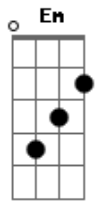

Abacaxepa - Crudo

tom: Gbm

0 corpo desbotado Gbm Bm

Abarrota de pesar Gbm11 Bm

Quando anda a perna empurra Bb Gb7 Gb7 Gb7

Transportando o caminhar Bm D

Devagar quase parando

Pelo fim da avenida D F Db7

0 passo já ralentando Dbm

A procura da saída Em Gb7 Gb7 Gb7

Como é bom olhar pro mato Bm E

Que do verde, verde é A7M Gbm

Quando volta pro asfalto Am

Sem poder andar a pé D Db7 Bm F Gbm D7M E Gbm

Acordes

© ukulele-chords.com