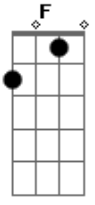

© ukulele-chords.com