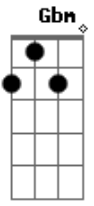

© ukulele-chords.com