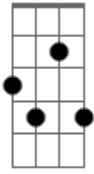

Abacaxepa - Crudo

tom: Gbm

Gbm Bm

0 corpo desbotado

Gbm Abarrota de pesar

Gbm11 Bm Quando anda a perna empurra

Bb Gb7 Gb7 Gb7 Transportando o caminhar

Bm D Devagar quase parando

D F Db7 Pelo fim da avenida

Dbm O passo já ralentando

Em Gb7 Gb7 Gb7 A procura da saída

Bm E Como é bom olhar pro mato

A7M Gbm Que do verde, verde é

Am Quando volta pro asfalto

D Db7 Bm F Gbm D7M E Gbm Sem poder andar a pé

© ukulele-chords.com

Gbm

© ukulele-chords.com

Bm

© ukulele-chords.com

Bb

© ukulele-chords.com

Gb7