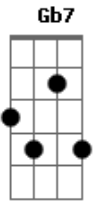

© ukulele-chords.com