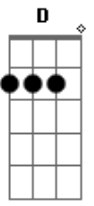

© ukulele-chords.com