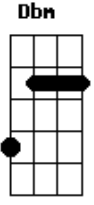

© ukulele-chords.com