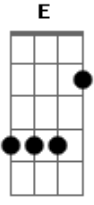

© ukulele-chords.com