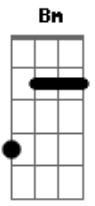

© ukulele-chords.com