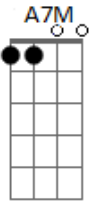

© ukulele-chords.com