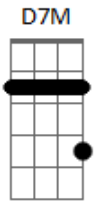

© ukulele-chords.com