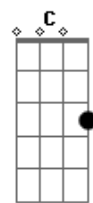

© ukulele-chords.com