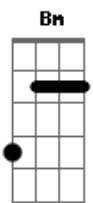

© ukulele-chords.com