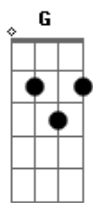

A+B Solo - Saudações Daqui

Tom: G

G Bm
Uhm saudade!
Em
Saudações!
Bm
Por que estas aqui
G Bm Em Bm
Amizade fácil de conseguir
C Bm Em Bm
Tu és no mínimo especial...
C Bm Em Bm
Tu és em mim algo de anormal

C Bm
Uma bandeira que se asteará
C Bm
Uma lágrima que irá secar
Em Gb G
Há não ser
Am D

Que façamos alguma coisa
C Em Am Bm G
Pra mudar nossa direção

(A D)
Veio da Bahia
Já foi Carioca
Passou por aqui
Tem um caso no Sul

C G D
Mas quer ganhar o mundo azul...
C G D
Quer Ganhar o mundo azul...

Bm Gb
E agente nem sabia
G Gb
Que quando fosse o dia
E Ab A D7 A G Bm Em Bm (Em Bm) G
Nossos olhos se encheriam

Acordes

© ukulele-chords.com