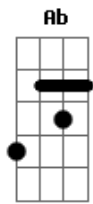

A+B Solo - Saudações Daqui

Tom: G

G Bm
Uhm saudade!
Em
Saudações!
Bm
Por que estas aqui
G Bm Em Bm
Amizade fácil de conseguir
C Bm Em Bm
Tu és no mínimo especial...
C Bm Em Bm
Tu és em mim algo de anormal

C Bm
Uma bandeira que se asteará
C Bm
Uma lágrima que irá secar
Em Gb G
Há não ser
Am D

Que façamos alguma coisa
C Em Am Bm G
Pra mudar nossa direção

(A D)
Veio da Bahia
Já foi Carioca
Passou por aqui
Tem um caso no Sul

C G D
Mas quer ganhar o mundo azul...
C G D
Quer Ganhar o mundo azul...

Bm Gb
E agente nem sabia
G Gb
Que quando fosse o dia
E Ab A D7 A G Bm Em Bm (Em Bm) G
Nossos olhos se encheriam

Acordes

© ukulele-chords.com

© ukulele-chords.com

© ukulele-chords.com

© ukulele-chords.com

© ukulele-chords.com

© ukulele-chords.com

© ukulele-chords.com

© ukulele-chords.com

© ukulele-chords.com

© ukulele-chords.com

© ukulele-chords.com