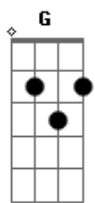

A+B Solo - Saudações Daqui

Tom: G

G Bm
Uhm saudade!
Em
Saudações!
Bm
Por que estas aqui
G Bm Em Bm
Amizade fácil de conseguir
C Bm Em Bm
Tu és no mínimo especial...
C Bm Em Bm
Tu és em mim algo de anormal

C Bm
Uma bandeira que se asteará
C Bm
Uma lágrima que irá secar
Em Gb G
Há não ser
Am D

Que façamos alguma coisa
C Em Am Bm7 G
Pra mudar nossa direção

(A D)
Veio da Bahia
Já foi Carioca
Passou por aqui
Tem um caso no Sul

C G D
Mas quer ganhar o mundo azul...
C G D
Quer Ganhar o mundo azul...

Bm Gb
E agente nem sabia
G Gb
Que quando fosse o dia
E Ab A D7 A G Bm Em Bm (Em Bm) G
Nossos olhos se encheriam

Acordes

© ukulele-chords.com