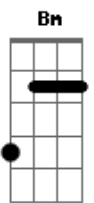

© ukulele-chords.com