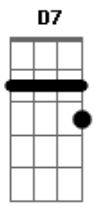

© ukulele-chords.com