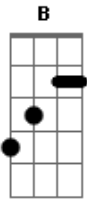

Aaron Yan Ya lun - Zhe Bu Shi Wo This Is Not Me

tom:

B (forma dos acordes no tom de A)

Capostrate na 2ª casa

[Primeira Parte]

Em C D Bm
Yi zheng tian na me lei le wo hai

Pao le jiu shi fen zhong
Em C D Bm
Zhe ju qing na me chen zhong wo que

Kan dao cha yi dian xiao le
Em C D Bm
Jia jiu zai xia ge lu kou wo zen me

Le hai hui zou cuo
Em C D Bm
Sheng dan jie guo le duo jiu wo hai

Zai guo qing ren jie kuai le

[Pre-chorus]

Em C G D
Zhao li lai shuo na shi hou mei you

Shui wo dou neng yi ge ren sheng huo

Acordes

© ukulele-chords.com