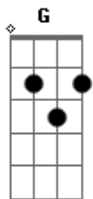

A Viagem de Chihiro - Itsumo Nando Demo (Always With Me)

tom:

[Primeira Parte]

G D Em Bm
Yondeiru muneno dokoka okude
C G Am D
Itsumo kokoro odoru yume wo mitai
G D Em Bm
Kanashimi wa kazoe kirenai keredo
C G Am D G
Sono mukou de kitto anata ni aeru

[Refrão]

G D Em Bm
Kurikaesu ayamachi no sonotabi hito wa
C G Am D
Tada aoi sora no aosa wo shiru
G D Em Bm
Hateshinaku michi wa tsuzuite mieru keredo
C G Am D G
Kono ryoute wa hikari wo dakeru

[Segunda Parte]

G D Em Bm
Sayonara no toki no shizukana mune
C G Am D
Zero ni naru karada ga mimi wo sumaseru
G D Em Bm
Ikiteiru fushigi sinde iku fushigi
C G Am D G
Hana mo kaze mo machi mo minna oonaji

[Ponte]

G D
La la la la la la la la la la
Em Bm
La la la la la la la la
Em C Am D
La la la la la la la la la la
G D
Hu hu hu hu hu hu hu hu hu hu
Em Bm
Hu hu hu huuu
C G Am D G
La la la la la la la la la la lu

Acordes

© ukulele-chords.com