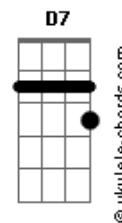

Abm Fm7 Eb7 D7 G7
 E mesmo que eu tenha que ter perdas e dor e dor
 Abm Fm7 Eb7 D7 G7
 Mesmo que eu tenha que sofrer ou morrer, ou morrer

[primeira parte]

Cm Gm
 Seguir em frente, seguir adiante, se meu comandante mandar
 Cm Gm
 Serei mais um soldado e sempre preparado, se meu comandante mandar
 Cm Gm
 Com espada afiada, eu peço a jah unção e graça, o meu comandante é jah, o meu comandante é jah

[refrão]

Abm Fm7 Eb7 D7 G7
 E mesmo que eu tenha que ter perdas e dor e dor
 Abm Fm7 Eb7 D7 G7
 Mesmo que eu tenha que sofrer ou morrer, ou morrer

[segunda parte]

Ab Fm7 Eb7 D7 G7

Acordes

Oh dor, oh dor! não me tenha, não me tenha
 Ab Fm7 Eb7 D7 G7
 Oh dor, oh dor! não me tire a vontade de lutar e vencer