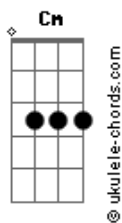

Abm Fm7 Eb7 D7 G7
 E mesmo que eu tenha que ter perdas e dor e dor
 Abm Fm7 Eb7 D7 G7
 Mesmo que eu tenha que sofrer ou morrer, ou morrer

[primeira parte]

Cm Gm
 Seguir em frente, seguir adiante, se meu comandante mandar
 Cm Gm
 Serei mais um soldado e sempre preparado, se meu comandante mandar
 Cm Gm
 Com espada afiada, eu peço a jah unção e graça, o meu comandante é jah, o meu comandante é jah

[refrão]

Abm Fm7 Eb7 D7 G7
 E mesmo que eu tenha que ter perdas e dor e dor
 Abm Fm7 Eb7 D7 G7
 Mesmo que eu tenha que sofrer ou morrer, ou morrer

[segunda parte]

Ab Fm7 Eb7 D7 G7

Acordes

Oh dor, oh dor! não me tenha, não me tenha
 Ab Fm7 Eb7 D7 G7
 Oh dor, oh dor! não me tire a vontade de lutar e vencer