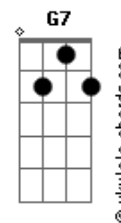

Abm Fm7 Eb7 D7 G7
 E mesmo que eu tenha que ter perdas e dor e dor
 Abm Fm7 Eb7 D7 G7
 Mesmo que eu tenha que sofrer ou morrer, ou morrer

[primeira parte]

Cm Gm
 Seguir em frente, seguir adiante, se meu comandante mandar
 Cm Gm
 Serei mais um soldado e sempre preparado, se meu comandante mandar
 Cm Gm
 Com espada afiada, eu peço a jah unção e graça, o meu comandante é jah, o meu comandante é jah

[refrão]

Abm Fm7 Eb7 D7 G7
 E mesmo que eu tenha que ter perdas e dor e dor
 Abm Fm7 Eb7 D7 G7
 Mesmo que eu tenha que sofrer ou morrer, ou morrer

[segunda parte]

Ab Fm7 Eb7 D7 G7

Acordes

Oh dor, oh dor! não me tenha, não me tenha
 Ab Fm7 Eb7 D7 G7
 Oh dor, oh dor! não me tire a vontade de lutar e vencer