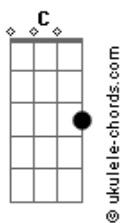

Abm Fm7 Eb7 D7 G7
 E mesmo que eu tenha que ter perdas e dor e dor
 Abm Fm7 Eb7 D7 G7
 Mesmo que eu tenha que sofrer ou morrer, ou morrer

[primeira parte]

Cm Gm
 Seguir em frente, seguir adiante, se meu comandante mandar
 Cm Gm
 Serei mais um soldado e sempre preparado, se meu comandante mandar
 Cm Gm
 Com espada afiada, eu peço a jah unção e graça, o meu comandante é jah, o meu comandante é jah

[refrão]

Abm Fm7 Eb7 D7 G7
 E mesmo que eu tenha que ter perdas e dor e dor
 Abm Fm7 Eb7 D7 G7
 Mesmo que eu tenha que sofrer ou morrer, ou morrer

[segunda parte]

Ab Fm7 Eb7 D7 G7

Acordes

Oh dor, oh dor! não me tenha, não me tenha
 Ab Fm7 Eb7 D7 G7
 Oh dor, oh dor! não me tire a vontade de lutar e vencer