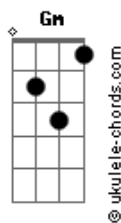

Abm Fm7 Eb7 D7 G7
 E mesmo que eu tenha que ter perdas e dor e dor
 Abm Fm7 Eb7 D7 G7
 Mesmo que eu tenha que sofrer ou morrer, ou morrer

[primeira parte]

Cm Gm
 Seguir em frente, seguir adiante, se meu comandante mandar
 Cm Gm
 Serei mais um soldado e sempre preparado, se meu comandante mandar
 Cm Gm
 Com espada afiada, eu peço a jah unção e graça, o meu comandante é jah, o meu comandante é jah

[refrão]

Abm Fm7 Eb7 D7 G7
 E mesmo que eu tenha que ter perdas e dor e dor
 Abm Fm7 Eb7 D7 G7
 Mesmo que eu tenha que sofrer ou morrer, ou morrer

[segunda parte]

Ab Fm7 Eb7 D7 G7

Acordes

Oh dor, oh dor! não me tenha, não me tenha
 Ab Fm7 Eb7 D7 G7
 Oh dor, oh dor! não me tire a vontade de lutar e vencer