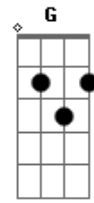

© ukulele-chords.com