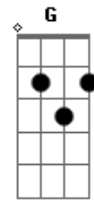

A Turma do Balão Mágico - Tem Um Gato Na Tuba (A Tuba do Serafim)

Tom: D

Todo domingo havia banda
No coreto do jardim
E já de longe a gente ouvia
A tuba do Serafim
Porém um dia entrou um gato

Na tuba do Serafim
E o resultado
Dessa "melódia"
Foi que a tuba tocou assim
Pum...pum...pum... (miáu)
Pum pu ru rum pum pum... (miáu)
Pum...pum...pum... (miáu)
Pum pu ru rum pum pum

Acordes

© ukulele-chords.com

© ukulele-chords.com

© ukulele-chords.com

© ukulele-chords.com

© ukulele-chords.com

© ukulele-chords.com

© ukulele-chords.com

© ukulele-chords.com

© ukulele-chords.com

© ukulele-chords.com