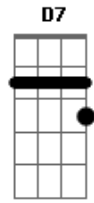

© ukulele-chords.com