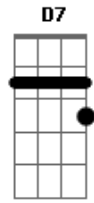

A Turma do Balão Mágico - Tem Um Gato Na Tuba (A Tuba do Serafim)

Tom: D

Todo domingo havia banda ^D
^{D F Em7}
No coreto do jardim
E já de longe a gente ouvia ^{Em7}
^{A A7}
A tuba do Serafim
^{A D}
Porém um dia entrou um gato
^{D7 G}

Na tuba do Serafim
^{Ab}
E o resultado
^{Bm7}
Dessa "melódia"
^{E7 A7 D}
Foi que a tuba tocou assim
^{D A}
Pum...pum...pum... (miáu)
^{A7 D}
Pum pu ru rum pum pum... (miáu)
^{D A}
Pum...pum...pum... (miáu)
^{A7 D}
Pum pu ru rum pum pum

Acordes

© ukulele-chords.com

© ukulele-chords.com

© ukulele-chords.com

© ukulele-chords.com

© ukulele-chords.com

© ukulele-chords.com

© ukulele-chords.com

© ukulele-chords.com

© ukulele-chords.com

© ukulele-chords.com